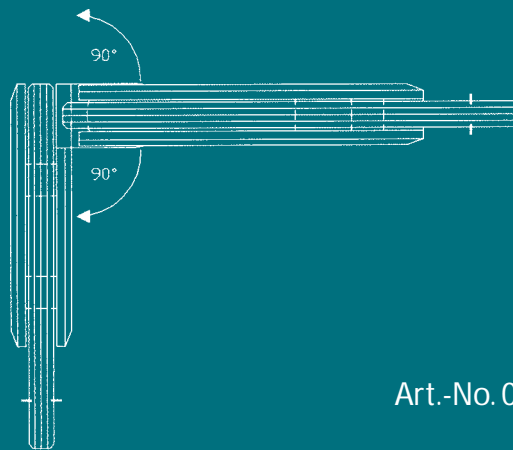

TRENDSETTER

für Duschsysteme | *for Showerdoorsystems*

Romana · Milano · Florenz · Milano Pur

Romana System 1-01

Gemeinsam verschieden. *Varying designs, same technology.*

Ein Beschlagssystem, vier Designvariationen mit patentierter Pendeltürtechnik.
Das schlanke Design passt sich nahezu in die Glasoberfläche ein.

*One fitting system, four designs with our patented swingdoor hinge technology.
The even design almost merges with the glass surface.*

KL®
patentiert
Beschlag-Technik
patented
hinge technology

Art.-No. 06110