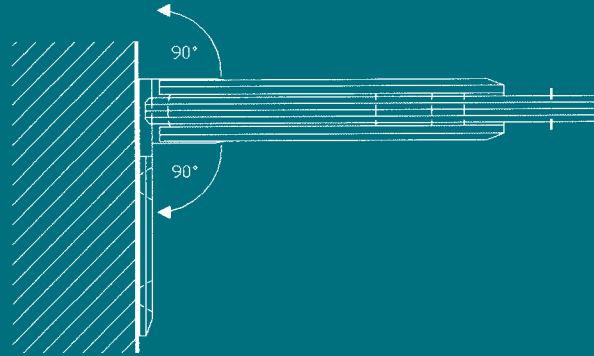

TRENDSETTER

für Duschsysteme | *for Showerdoorsystems*

Romana · Milano · Florenz · Milano Pur

Romana System 1-01

Gemeinsam verschieden. *Varying designs, same technology.*

Ein Beschlagssystem, vier Designvariationen mit patentierter Pendeltürtechnik.
Das schlanke Design passt sich nahezu in die Glasoberfläche ein.

*One fitting system, four designs with our patented swingdoor hinge technology.
The even design almost merges with the glass surface.*

KL®
patentiert
Beschlag-Technik
patented
hinge technology

Art.-No. 06110