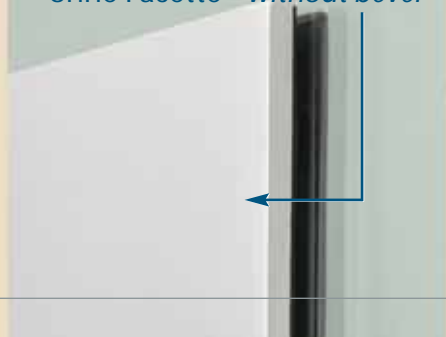

mattnickel
satin nickel

Edelstahl matt-Finish
steel finish

weiß white

Milano
mit Facette - *with bevel*

Milano pur
ohne Facette - *without bevel*

Milano pur System 2-05

Für jede(n) etwas dabei... *One for all...*