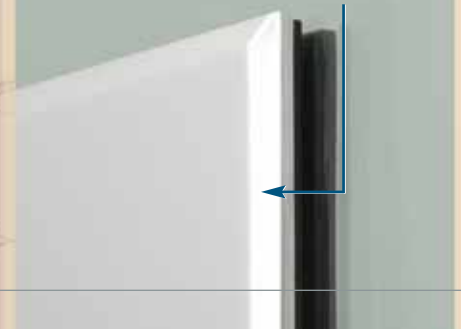

mattnickel
satin nickel

Edelstahl matt-Finish
steel finish

weiß white

Milano
mit Facette - *with bevel*

Milano pur
ohne Facette - *without bevel*

Milano pur System 2-05

Für jede(n) etwas dabei... *One for all...*