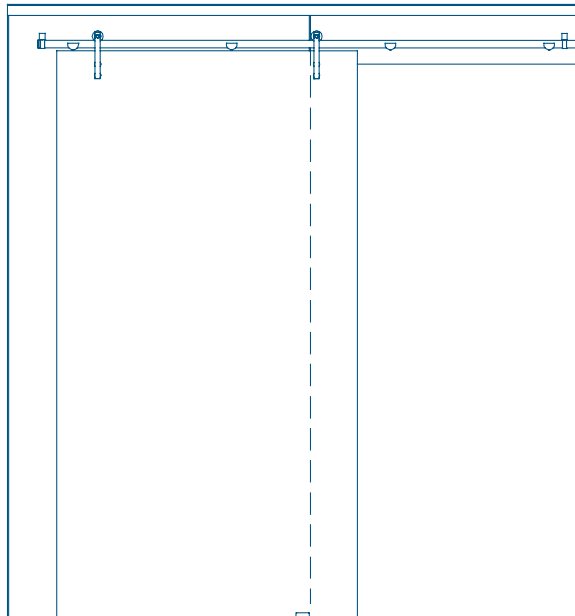

Beschlagset anwendbar für abgebildete Einbausituation // hinge set for installation according to drawing

Einflügelige Anlage für Wandbefestigung, für 8 mm ESG // single-leaf door system, wall mounting, for 8 mm tempered glass

■ Preis verstehen sich in € / Set. // Price in € / set.

Optionaler Muschelgriff // optional inset handle

Basismaterial: Edelstahl V2A
base material: stainless steel 304

Art.-Nr. // art. no

91

09010

Muschelgriff Ø 70 mm beidseitig (zum Einkleben)
inset handle, Ø 70 mm, double-sided (for glueing)

68,00

Beschlagset anwendbar für abgebildete Einbausituation // hinge set for installation according to drawing

Einflügelige Anlage für Glasbefestigung, für 8 mm ESG // single-leaf door system, glass mounting, for 8 mm tempered glass