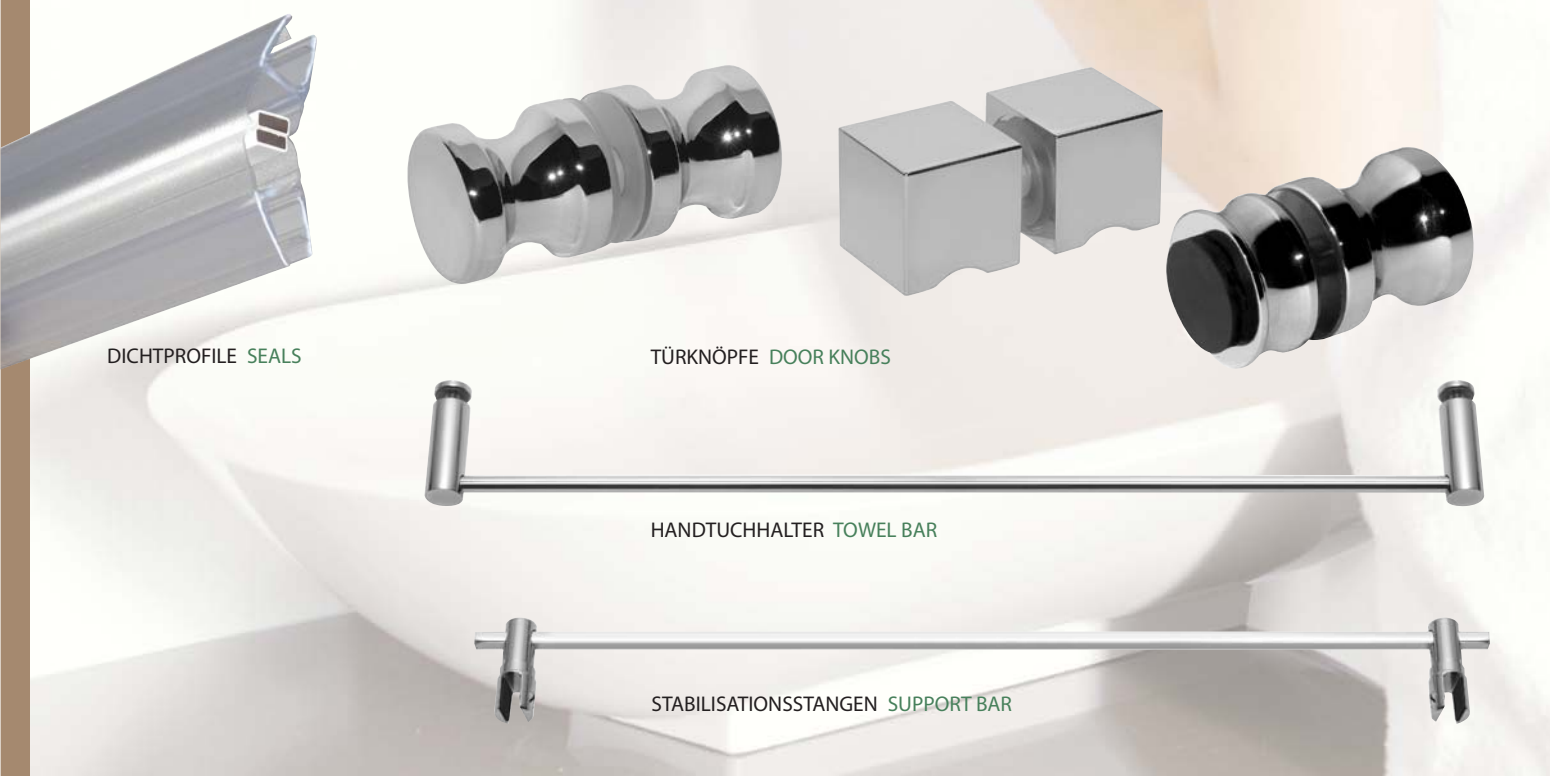

www.KL-megla.com

Fotos: www.fotostudio-sommer.de

ENTSPANNEN SIE SICH JUST RELAX

WELLNESS

DUSCHTÜRBÄNDER *SHOWER DOOR HINGES*

Alle Beschläge aus edlem Messing
All hinges are made of fine brass

neues System
zum Patent angemeldet
new system
Patent pending

WELLNESS PREMIUM

DUSCHTÜRBÄNDER *SHOWER DOOR HINGES*

Jetzt mit stufenlos einstellbarem Nullpunkt
Now available with full adjustability

VERFEINERN SIE DAS WELLNESS-ERLEBNIS MIT ORIGINAL ZUBEHÖR
 REFINE THE WELLNESS EXPERIENCE WITH ORIGINAL ACCESSORIES

Aus der Vielzahl an möglichen Einbausituationen hier eine kleine Auswahl.
Some examples of a wide range of installation possibilities.