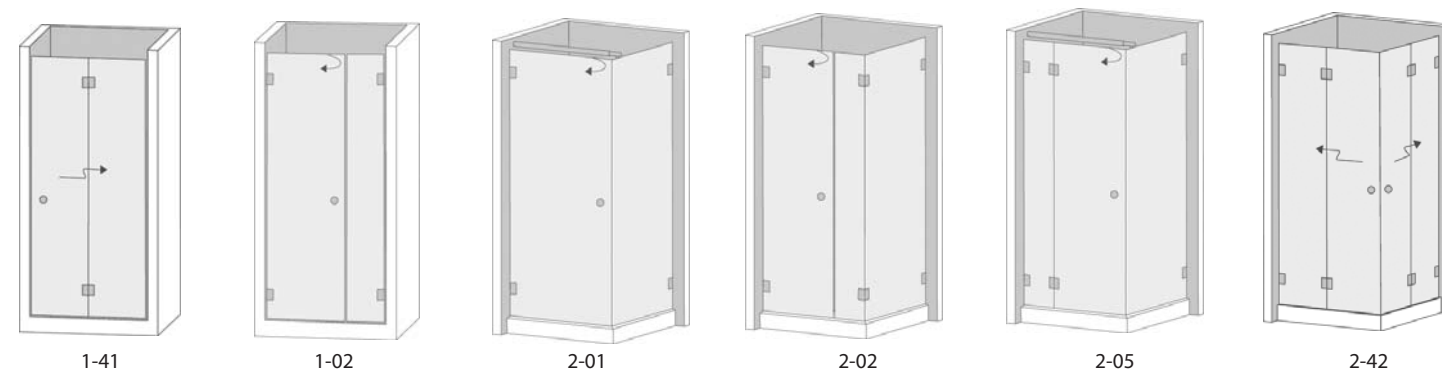

WELLNESS PREMIUM

DUSCHTÜRBÄNDER *SHOWER DOOR HINGES*

Jetzt mit stufenlos einstellbarem Nullpunkt
Now available with full adjustability

VERFEINERN SIE DAS WELLNESS-ERLEBNIS MIT ORIGINAL ZUBEHÖR
 REFINE THE WELLNESS EXPERIENCE WITH ORIGINAL ACCESSORIES