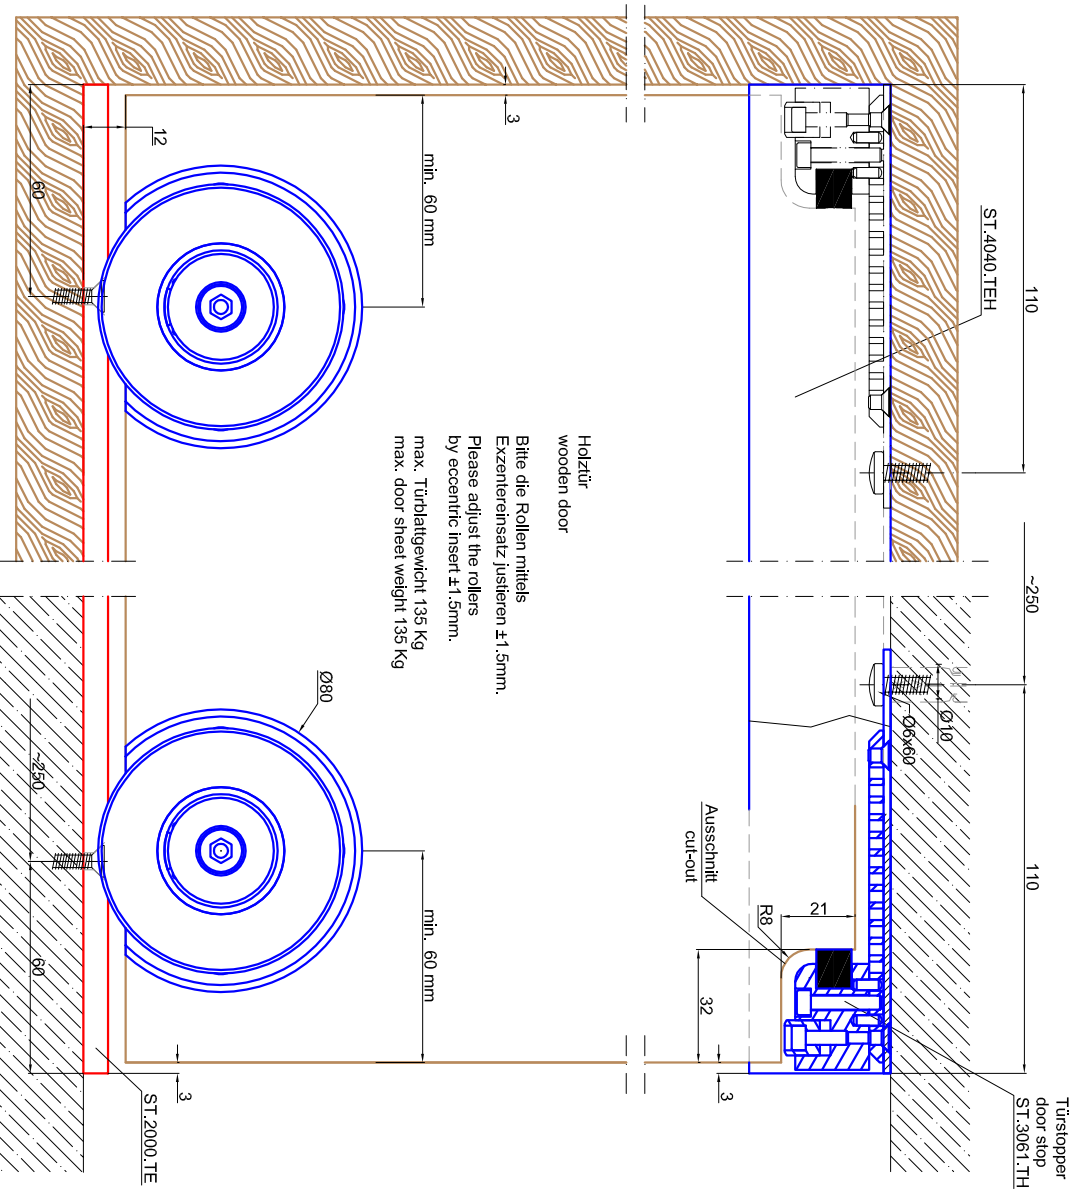

Türdickende / door sheet width	Mais dimension
0 - 500mm	A Türdicke / door leaf thickness + 15mm
501 - 1200mm	A Türdicke / door leaf thickness + 16mm
1201 - 2500mm	A Türdicke / door leaf thickness + 18mm

Technische Änderungen vorbehalten - Subject to change without notice

Bezeichnung:	System Terra-H, Holztür	Maßstab:	1:1	Datum:	20.11.07
description:	System Terra-H, wooden door	scale:			
Modell:	ST.1061.TH				