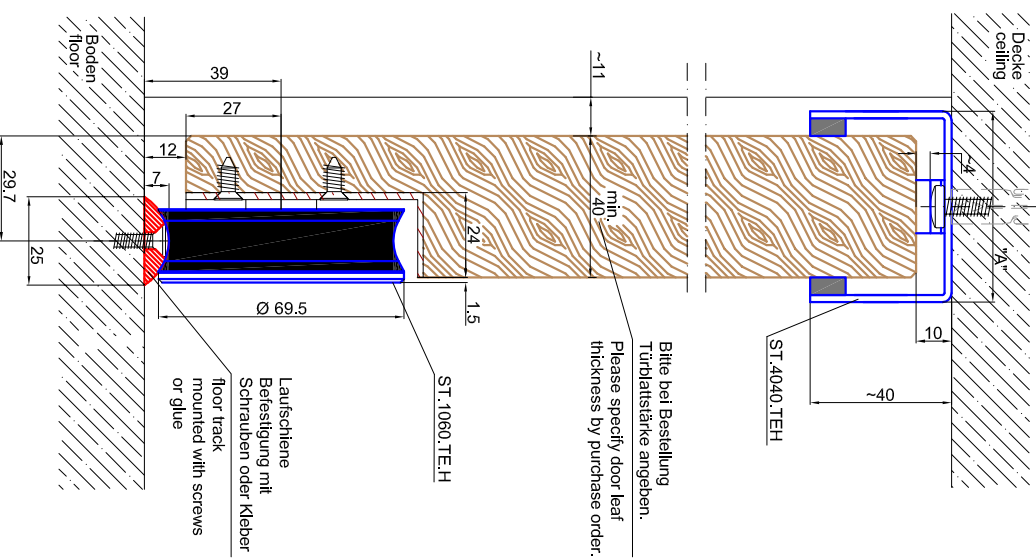

Türdickende / door sheet width	Mais dimension
0 - 500mm	A Türdicke / door leaf thickness + 15mm
501 - 1200mm	A Türdicke / door leaf thickness + 16mm
1201 - 2500mm	A Türdicke / door leaf thickness + 18mm

Technische Änderungen vorbehalten - Subject to change without notice

Bezeichnung:	System Terra-H, Holztür	Maßstab:	1:1	Datum:	20.11.07
description:	System Terra-H, wooden door	scale:			
Modell:	ST.1061.TH				