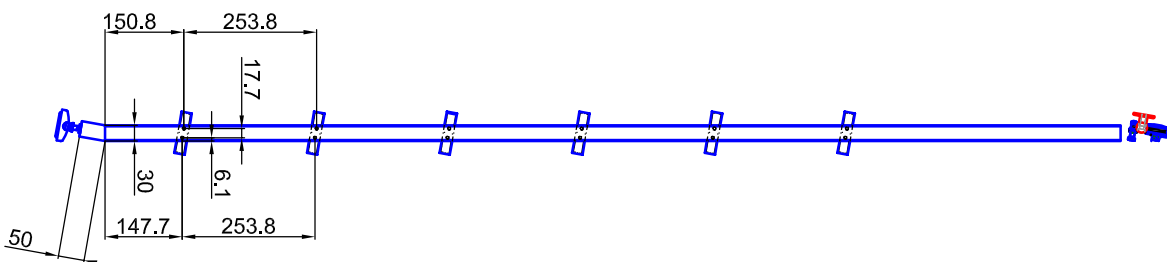

Leiter Anschlusshöhe, bitte bei Bestellung angeben!

Ladder fastening height, please specify by purchase order!

Bezeichnung:	Schiebeleiter mit Edelstahlstufen
description:	Sliding ladder with stainless steel steps
Modell:	SL.6070
CAD-Maßstab:	1:1
Info@rtwe.de	
Datum:	12.12.08