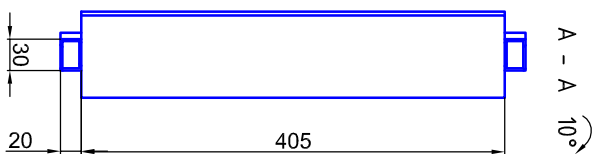

Leiter Anschlusshöhe, bitte bei Bestellung angeben!

Ladder fastening height, please specify by purchase order!

Bezeichnung:	Schiebeleiter mit Edelstahlstufen
description:	Sliding ladder with stainless steel steps
Modell:	SL.6070
CAD-Maßstab:	1:1
Info@rtwe.de	
Datum:	12.12.08