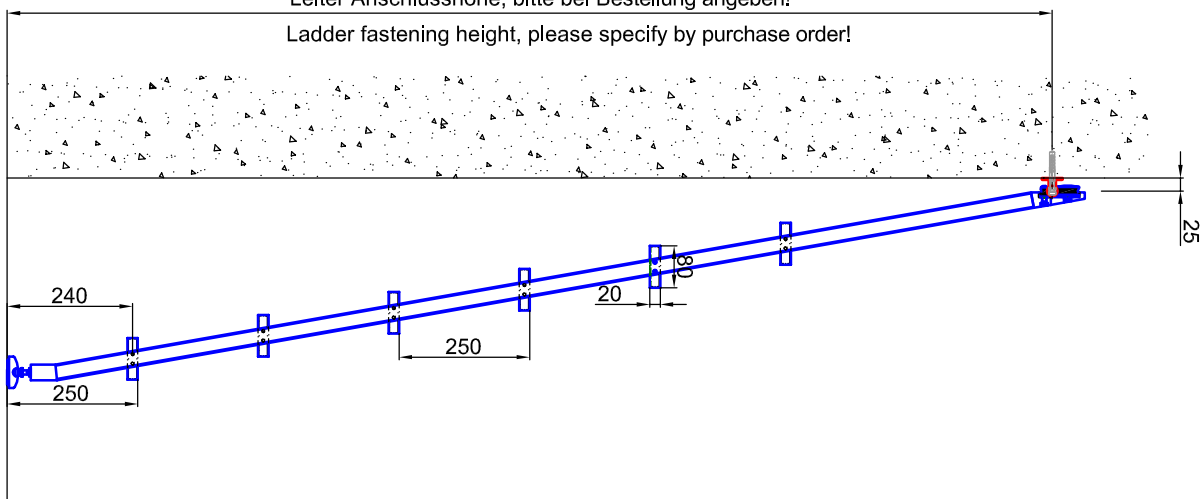

Leiter Anschlusshöhe, bitte bei Bestellung angeben!

Ladder fastening height, please specify by purchase order!

Bezeichnung:	Schiebeleiter mit Edelstahlstufen
description:	Sliding ladder with stainless steel steps
Modell:	SL.6070
CAD-Maßstab:	1:1
Info@rtwe.de	
Datum:	12.12.08