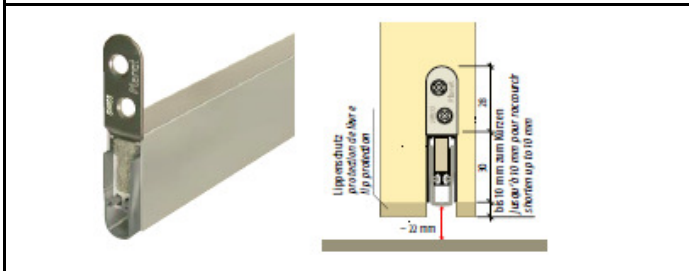

Planet HS

系列/型號	防煙	防火	長度 mm	最小長度 mm	牌 價 (RMB)
RD/48dB					
76040	v		<400		¥ 650
76034	v		335	220	¥ 1,700
76046	v		460	335	¥ 1,450
76059	v		585	460	¥ 1,100
76071	v		710	585	¥ 1,100
76084	v		835	710	¥ 1,150
76096	v		960	835	¥ 1,150
76109	v		1085	960	¥ 1,250
76121	v		1210	1085	¥ 1,300
76134	v		1335	1210	¥ 1,300
76146	v		1460	1335	¥ 1,450
76600	v		<6000		¥ 2,150
FH+RD/48dB					
77040	v	v	<400		¥ 650
77034	v	v	335	220	¥ 1,800
77046	v	v	460	335	¥ 1,550
77059	v	v	585	460	¥ 1,200
77071	v	v	710	585	¥ 1,200
77084	v	v	835	710	¥ 1,250
77096	v	v	960	835	¥ 1,300
77109	v	v	1085	960	¥ 1,350
77121	v	v	1210	1085	¥ 1,400
77134	v	v	1335	1210	¥ 1,400
77146	v	v	1460	1335	¥ 1,550
77600	v	v	<6000		¥ 2,350
FH+RD/48dB(+10%)					
78059	v		585	460	¥ 1,300
78071	v		710	585	¥ 1,350
78084	v		835	710	¥ 1,350
78096	v		960	835	¥ 1,400
78109	v		1085	960	¥ 1,450
78121	v		1210	1085	¥ 1,500
78134	v		1335	1210	¥ 1,550
78146	v		1460	1335	¥ 1,700
78600	v		<6000		¥ 2,950

Planet RH

系列/型號	防煙	防火	長度 mm	最小長度 mm	牌 價 (RMB)
RD/42dB					
88034 L/R	v		335	220	¥ 1,700
88046 L/R	v		460	335	¥ 1,450
88059 L/R	v		585	460	¥ 1,100
88071 L/R	v		710	585	¥ 1,150
88084 L/R	v		835	710	¥ 1,150
88096 L/R	v		960	835	¥ 1,200
88109 L/R	v		1085	960	¥ 1,250
88121 L/R	v		1210	1085	¥ 1,300
88134 L/R	v		1335	1210	¥ 1,350
88146 L/R	v		1460	1335	¥ 1,500
88600 L/R	v		<6000		¥ 2,200
FH+RD/42dB					
85034 L/R	v	v	335	220	¥ 1,800
85046 L/R	v	v	460	335	¥ 1,600
85059 L/R	v	v	585	460	¥ 1,250
85071 L/R	v	v	710	585	¥ 1,250
85084 L/R	v	v	835	710	¥ 1,300
85096 L/R	v	v	960	835	¥ 1,300
85109 L/R	v	v	1085	960	¥ 1,350
85121 L/R	v	v	1210	1085	¥ 1,400
85134 L/R	v	v	1335	1210	¥ 1,450
85146 L/R	v	v	1460	1335	¥ 1,600
85600 L/R	v	v	<6000		¥ 2,350
FH+RD/42dB(+10%)					
89059 L/R	v		585	460	¥ 1,300
89071 L/R	v		710	585	¥ 1,350
89084 L/R	v		835	710	¥ 1,400
89096 L/R	v		960	835	¥ 1,450
89109 L/R	v		1085	960	¥ 1,500
89121 L/R	v		1210	1085	¥ 1,500
89134 L/R	v		1335	1210	¥ 1,550
89146 L/R	v		1460	1335	¥ 1,700
89600 L/R	v		<6000		¥ 3,000