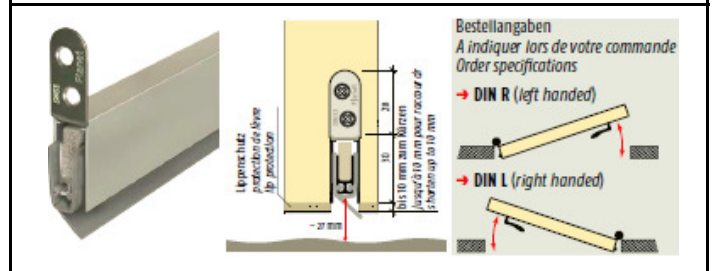

Planet HS

系列/型號	防煙	防火	長度 mm	最小長度 mm	牌 價 (RMB)
RD/48dB					
76040	v		<400		¥ 650
76034	v		335	220	¥ 1,700
76046	v		460	335	¥ 1,450
76059	v		585	460	¥ 1,100
76071	v		710	585	¥ 1,100
76084	v		835	710	¥ 1,150
76096	v		960	835	¥ 1,150
76109	v		1085	960	¥ 1,250
76121	v		1210	1085	¥ 1,300
76134	v		1335	1210	¥ 1,300
76146	v		1460	1335	¥ 1,450
76600	v		<6000		¥ 2,150
FH+RD/48dB					
77040	v	v	<400		¥ 650
77034	v	v	335	220	¥ 1,800
77046	v	v	460	335	¥ 1,550
77059	v	v	585	460	¥ 1,200
77071	v	v	710	585	¥ 1,200
77084	v	v	835	710	¥ 1,250
77096	v	v	960	835	¥ 1,300
77109	v	v	1085	960	¥ 1,350
77121	v	v	1210	1085	¥ 1,400
77134	v	v	1335	1210	¥ 1,400
77146	v	v	1460	1335	¥ 1,550
77600	v	v	<6000		¥ 2,350
FH+RD/48dB(+10%)					
78059	v		585	460	¥ 1,300
78071	v		710	585	¥ 1,350
78084	v		835	710	¥ 1,350
78096	v		960	835	¥ 1,400
78109	v		1085	960	¥ 1,450
78121	v		1210	1085	¥ 1,500
78134	v		1335	1210	¥ 1,550
78146	v		1460	1335	¥ 1,700
78600	v		<6000		¥ 2,950

Planet RH

系列/型號	防煙	防火	長度 mm	最小長度 mm	牌 價 (RMB)
RD/42dB					
88034 L/R	v		335	220	¥ 1,700
88046 L/R	v		460	335	¥ 1,450
88059 L/R	v		585	460	¥ 1,100
88071 L/R	v		710	585	¥ 1,150
88084 L/R	v		835	710	¥ 1,150
88096 L/R	v		960	835	¥ 1,200
88109 L/R	v		1085	960	¥ 1,250
88121 L/R	v		1210	1085	¥ 1,300
88134 L/R	v		1335	1210	¥ 1,350
88146 L/R	v		1460	1335	¥ 1,500
88600 L/R	v		<6000		¥ 2,200
FH+RD/42dB					
85034 L/R	v	v	335	220	¥ 1,800
85046 L/R	v	v	460	335	¥ 1,600
85059 L/R	v	v	585	460	¥ 1,250
85071 L/R	v	v	710	585	¥ 1,250
85084 L/R	v	v	835	710	¥ 1,300
85096 L/R	v	v	960	835	¥ 1,300
85109 L/R	v	v	1085	960	¥ 1,350
85121 L/R	v	v	1210	1085	¥ 1,400
85134 L/R	v	v	1335	1210	¥ 1,450
85146 L/R	v	v	1460	1335	¥ 1,600
85600 L/R	v	v	<6000		¥ 2,350
FH+RD/42dB(+10%)					
89059 L/R	v		585	460	¥ 1,300
89071 L/R	v		710	585	¥ 1,350
89084 L/R	v		835	710	¥ 1,400
89096 L/R	v		960	835	¥ 1,450
89109 L/R	v		1085	960	¥ 1,500
89121 L/R	v		1210	1085	¥ 1,500
89134 L/R	v		1335	1210	¥ 1,550
89146 L/R	v		1460	1335	¥ 1,700
89600 L/R	v		<6000		¥ 3,000