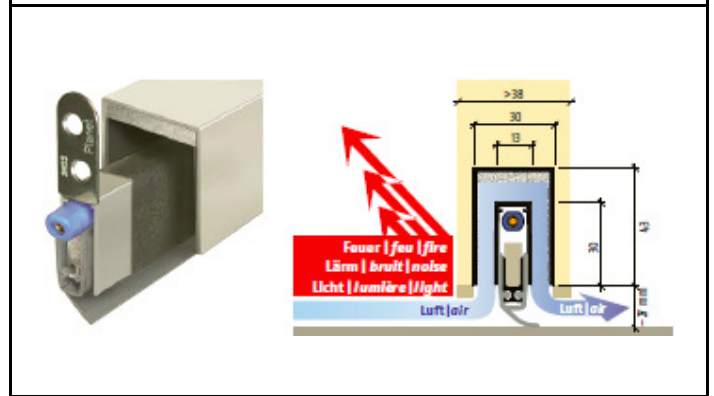

### Planet MinE-S

系列/型號	防煙	防火	長度 mm	最小長度 mm	牌 價 (RMB)
<b>27dB</b>					
40034 L/R			335	220	¥ 3,850
40046 L/R			460	335	¥ 3,400
40059 L/R			585	460	¥ 2,700
40071 L/R			710	585	¥ 2,800
40084 L/R			835	710	¥ 2,950
40096 L/R			960	835	¥ 3,100
40109 L/R			1085	960	¥ 3,350
40121 L/R			1210	1085	¥ 3,500
40134 L/R			1335	1210	¥ 3,650
40146 L/R			1460	1335	¥ 4,050
40200 L/R			<2000		¥ 5,300
<b>FH/27dB</b>					
41034 L/R		v	335	220	¥ 4,100
41046 L/R		v	460	335	¥ 3,650
41059 L/R		v	585	460	¥ 2,950
41071 L/R		v	710	585	¥ 3,100
41084 L/R		v	835	710	¥ 3,250
41096 L/R		v	960	835	¥ 3,350
41109 L/R		v	1085	960	¥ 3,550
41121 L/R		v	1210	1085	¥ 3,700
41134 L/R		v	1335	1210	¥ 3,900
41146 L/R		v	1460	1335	¥ 4,300
41200 L/R		v	<2000		¥ 5,700

### Planet MinE-V

系列/型號	防煙	防火	長度 mm	最小長度 mm	牌 價 (RMB)
<b>23dB</b>					
44034 L/R			335	220	¥ 3,650
44046 L/R			460	335	¥ 3,100
44059 L/R			585	460	¥ 2,350
44071 L/R			710	585	¥ 2,400
44084 L/R			835	710	¥ 2,500
44096 L/R			960	835	¥ 2,550
44109 L/R			1085	960	¥ 2,700
44121 L/R			1210	1085	¥ 2,800
44134 L/R			1335	1210	¥ 2,900
44146 L/R			1460	1335	¥ 3,200
44200 L/R			<2000		¥ 4,700
<b>FH/23dB</b>					
47034 L/R		v	335	220	¥ 3,900
47046 L/R		v	460	335	¥ 3,400
47059 L/R		v	585	460	¥ 2,600
47071 L/R		v	710	585	¥ 2,650
47084 L/R		v	835	710	¥ 2,750
47096 L/R		v	960	835	¥ 2,800
47109 L/R		v	1085	960	¥ 2,900
47121 L/R		v	1210	1085	¥ 3,000
47134 L/R		v	1335	1210	¥ 3,100
47146 L/R		v	1460	1335	¥ 3,400
47200 L/R		v	<2000		¥ 5,100