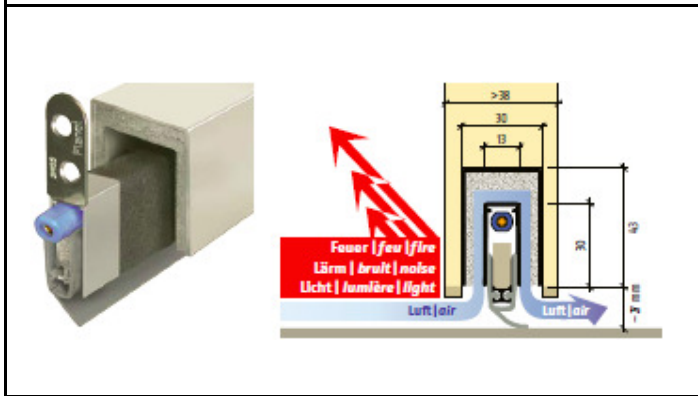

### Planet MinE-S

系列/型號	防煙	防火	長度 mm	最小長度 mm	牌 價 (RMB)
<b>27dB</b>					
40034 L/R			335	220	¥ 3,850
40046 L/R			460	335	¥ 3,400
40059 L/R			585	460	¥ 2,700
40071 L/R			710	585	¥ 2,800
40084 L/R			835	710	¥ 2,950
40096 L/R			960	835	¥ 3,100
40109 L/R			1085	960	¥ 3,350
40121 L/R			1210	1085	¥ 3,500
40134 L/R			1335	1210	¥ 3,650
40146 L/R			1460	1335	¥ 4,050
40200 L/R			<2000		¥ 5,300
<b>FH/27dB</b>					
41034 L/R		v	335	220	¥ 4,100
41046 L/R		v	460	335	¥ 3,650
41059 L/R		v	585	460	¥ 2,950
41071 L/R		v	710	585	¥ 3,100
41084 L/R		v	835	710	¥ 3,250
41096 L/R		v	960	835	¥ 3,350
41109 L/R		v	1085	960	¥ 3,550
41121 L/R		v	1210	1085	¥ 3,700
41134 L/R		v	1335	1210	¥ 3,900
41146 L/R		v	1460	1335	¥ 4,300
41200 L/R		v	<2000		¥ 5,700

### Planet MinE-V

系列/型號	防煙	防火	長度 mm	最小長度 mm	牌 價 (RMB)
<b>23dB</b>					
44034 L/R			335	220	¥ 3,650
44046 L/R			460	335	¥ 3,100
44059 L/R			585	460	¥ 2,350
44071 L/R			710	585	¥ 2,400
44084 L/R			835	710	¥ 2,500
44096 L/R			960	835	¥ 2,550
44109 L/R			1085	960	¥ 2,700
44121 L/R			1210	1085	¥ 2,800
44134 L/R			1335	1210	¥ 2,900
44146 L/R			1460	1335	¥ 3,200
44200 L/R			<2000		¥ 4,700
<b>FH/23dB</b>					
47034 L/R		v	335	220	¥ 3,900
47046 L/R		v	460	335	¥ 3,400
47059 L/R		v	585	460	¥ 2,600
47071 L/R		v	710	585	¥ 2,650
47084 L/R		v	835	710	¥ 2,750
47096 L/R		v	960	835	¥ 2,800
47109 L/R		v	1085	960	¥ 2,900
47121 L/R		v	1210	1085	¥ 3,000
47134 L/R		v	1335	1210	¥ 3,100
47146 L/R		v	1460	1335	¥ 3,400
47200 L/R		v	<2000		¥ 5,100