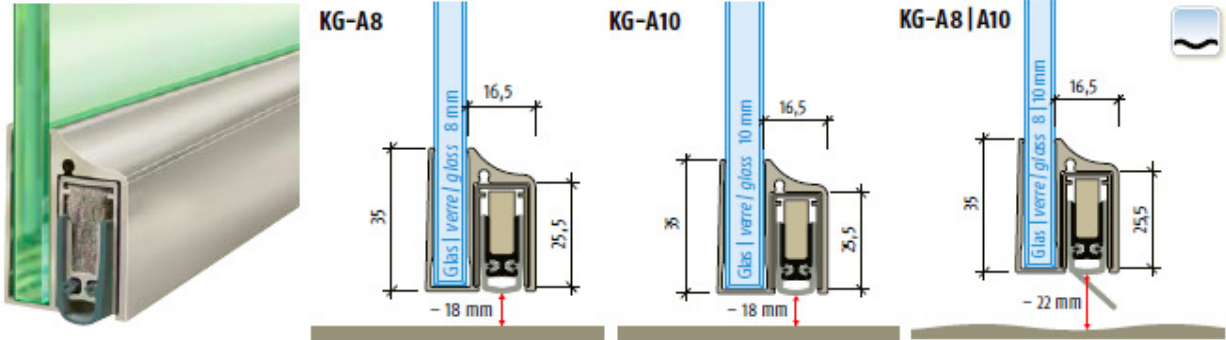

Planet KG-A8/A10

系列/型號	防煙	防火	長度 mm	最小長度 mm	牌 價 (RMB)	系列/型號	防煙	防火	長度 mm	最小長度 mm	牌 價 (RMB)
RD/48dB						RD/48dB					
38046 A8/A10	v		459	335	¥ 2,000	38046 A8X/A10X	v		459	335	¥ 2,200
38059 A8/A10	v		584	460	¥ 1,750	38059 A8X/A10X	v		584	460	¥ 2,000
38071 A8/A10	v		709	585	¥ 1,900	38071 A8X/A10X	v		709	585	¥ 2,150
38084 A8/A10	v		834	710	¥ 1,950	38084 A8X/A10X	v		834	710	¥ 2,300
38096 A8/A10	v		959	835	¥ 2,050	38096 A8X/A10X	v		959	835	¥ 2,400
38109 A8/A10	v		1084	960	¥ 2,150	38109 A8X/A10X	v		1084	960	¥ 2,550
38121 A8/A10	v		1209	1085	¥ 2,250	38121 A8X/A10X	v		1209	1085	¥ 2,700
38134 A8/A10	v		1334	1210	¥ 2,300	38134 A8X/A10X	v		1334	1210	¥ 2,800
38146 A8/A10	v		1459	1335	¥ 2,550	38146 A8X/A10X	v		1459	1335	¥ 3,050
38200 A8/A10	v		<6000		¥ 3,750	38200 A8X/A10X	v		<6000		¥ 4,150
FH+RD/48dB						FH+RD/48dB					
39046 A8/A10	v	v	459	335	¥ 2,150	39046 A8X/A10X	v	v	459	335	¥ 2,350
39059 A8/A10	v	v	584	460	¥ 1,950	39059 A8X/A10X	v	v	584	460	¥ 2,150
39071 A8/A10	v	v	709	585	¥ 2,050	39071 A8X/A10X	v	v	709	585	¥ 2,300
39084 A8/A10	v	v	834	710	¥ 2,150	39084 A8X/A10X	v	v	834	710	¥ 2,450
39096 A8/A10	v	v	959	835	¥ 2,200	39096 A8X/A10X	v	v	959	835	¥ 2,550
39109 A8/A10	v	v	1084	960	¥ 2,300	39109 A8X/A10X	v	v	1084	960	¥ 2,700
39121 A8/A10	v	v	1209	1085	¥ 2,400	39121 A8X/A10X	v	v	1209	1085	¥ 2,850
39134 A8/A10	v	v	1334	1210	¥ 2,500	39134 A8X/A10X	v	v	1334	1210	¥ 3,000
39146 A8/A10	v	v	1459	1335	¥ 2,700	39146 A8X/A10X	v	v	1459	1335	¥ 3,200
39200 A8/A10	v	v	<6000		¥ 4,050	39200 A8X/A10X	v	v	<6000		¥ 4,400