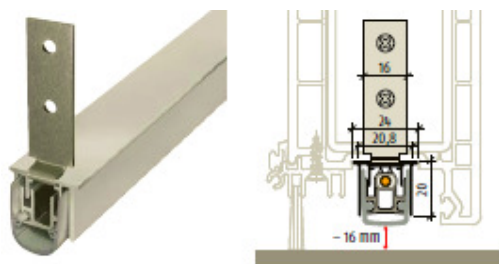

Planet RS

| 系列/型號 | 防煙 | 防火 | 長度 mm | 最小長度 mm | 牌 價 (RMB) |
|-------------------|----|----|----------|------------|--------------|
| RD/50dB | | | | | |
| 55034 | v | | 335 | 220 | ¥ 2,000 |
| 55046 | v | | 460 | 335 | ¥ 1,500 |
| 55059 | v | | 585 | 460 | ¥ 1,150 |
| 55071 | v | | 710 | 585 | ¥ 1,150 |
| 55084 | v | | 835 | 710 | ¥ 1,200 |
| 55096 | v | | 960 | 835 | ¥ 1,250 |
| 55109 | v | | 1085 | 960 | ¥ 1,300 |
| 55121 | v | | 1210 | 1085 | ¥ 1,350 |
| 55134 | v | | 1335 | 1210 | ¥ 1,400 |
| 55146 | v | | 1460 | 1335 | ¥ 1,550 |
| 55159 | v | | 1585 | 1460 | ¥ 1,700 |
| 55600 | v | | <6000 | | ¥ 2,200 |
| FH+RD/50dB | | | | | |
| 59034 | v | v | 335 | 220 | ¥ 2,200 |
| 59046 | v | v | 460 | 335 | ¥ 1,600 |
| 59059 | v | v | 585 | 460 | ¥ 1,250 |
| 59071 | v | v | 710 | 585 | ¥ 1,300 |
| 59084 | v | v | 835 | 710 | ¥ 1,350 |
| 59096 | v | v | 960 | 835 | ¥ 1,350 |
| 59109 | v | v | 1085 | 960 | ¥ 1,400 |
| 59121 | v | v | 1210 | 1085 | ¥ 1,450 |
| 59134 | v | v | 1335 | 1210 | ¥ 1,500 |
| 59146 | v | v | 1460 | 1335 | ¥ 1,650 |
| 59159 | v | v | 1585 | 1460 | ¥ 1,850 |
| 59600 | v | v | <6000 | | ¥ 2,400 |