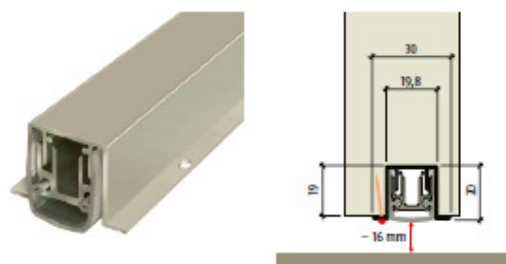

Planet PU

系列/型號	防煙	防火	長度 mm	最小長度 mm	牌 價 (RMB)
RD/50dB					
53034	v		335	220	¥ 1,650
53046	v		460	335	¥ 1,400
53059	v		585	460	¥ 1,050
53071	v		710	585	¥ 1,050
53084	v		835	710	¥ 1,100
53096	v		960	835	¥ 1,150
53109	v		1085	960	¥ 1,200
53121	v		1210	1085	¥ 1,200
53134	v		1335	1210	¥ 1,250
53146	v		1460	1335	¥ 1,450
53159	v		1585	1460	¥ 1,600
53600	v		<6000		¥ 2,050
FH+RD/50dB					
54034	v	v	335	220	¥ 1,750
54046	v	v	460	335	¥ 1,500
54059	v	v	585	460	¥ 1,200
54071	v	v	710	585	¥ 1,200
54084	v	v	835	710	¥ 1,250
54096	v	v	960	835	¥ 1,250
54109	v	v	1085	960	¥ 1,300
54121	v	v	1210	1085	¥ 1,350
54134	v	v	1335	1210	¥ 1,400
54146	v	v	1460	1335	¥ 1,550
54159	v	v	1585	1460	¥ 1,700
54600	v	v	<6000		¥ 2,250