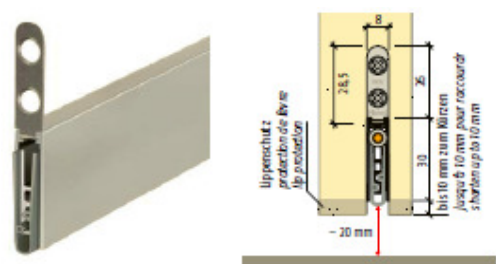

Planet TW

系列/型號	防煙	防火	長度 mm	最小長度 mm	牌 價 (NTD)
RD/44dB					
20059	v		585	460	NT\$ 4,600
20071	v		710	585	NT\$ 4,700
20084	v		835	710	NT\$ 4,800
20096	v		960	835	NT\$ 5,000
20109	v		1085	960	NT\$ 5,300
20121	v		1210	1085	NT\$ 5,500
20134	v		1335	1210	NT\$ 5,600
20146	v		1460	1335	NT\$ 6,300
20159	v		1585	1460	NT\$ 7,100
20600	v		<6000		NT\$ 9,200
FH+RD/44dB					
21059	v	v	585	460	NT\$ 5,100
21071	v	v	710	585	NT\$ 5,200
21084	v	v	835	710	NT\$ 5,400
21096	v	v	960	835	NT\$ 5,500
21109	v	v	1085	960	NT\$ 5,700
21121	v	v	1210	1085	NT\$ 5,900
21134	v	v	1335	1210	NT\$ 6,100
21146	v	v	1460	1335	NT\$ 6,700
21159	v	v	1585	1460	NT\$ 7,500
21600	v	v	<6000		NT\$ 10,000
FH+RD/44dB(+10%)					
22059	v		585	460	NT\$ 5,500
22071	v		710	585	NT\$ 5,700
22084	v		835	710	NT\$ 5,800
22096	v		960	835	NT\$ 6,000
22109	v		1085	960	NT\$ 6,200
22121	v		1210	1085	NT\$ 6,400
22134	v		1335	1210	NT\$ 6,500
22146	v		1460	1335	NT\$ 7,200
22159	v		1585	1460	NT\$ 8,100
22600	v		<6000		NT\$ 12,700

Planet US

系列/型號	防煙	防火	長度 mm	最小長度 mm	牌 價 (NTD)
RD/45dB					
23059	v		585	460	NT\$ 4,500
23071	v		710	585	NT\$ 4,600
23084	v		835	710	NT\$ 4,800
23096	v		960	835	NT\$ 4,900
23109	v		1085	960	NT\$ 5,200
23121	v		1210	1085	NT\$ 5,300
23134	v		1335	1210	NT\$ 5,500
23146	v		1460	1335	NT\$ 6,100
23159	v		1585	1460	NT\$ 7,000
23600	v		<6000		NT\$ 9,000
FH+RD/45dB					
24059	v	v	585	460	NT\$ 5,000
24071	v	v	710	585	NT\$ 5,100
24084	v	v	835	710	NT\$ 5,300
24096	v	v	960	835	NT\$ 5,400
24109	v	v	1085	960	NT\$ 5,600
24121	v	v	1210	1085	NT\$ 5,800
24134	v	v	1335	1210	NT\$ 6,000
24146	v	v	1460	1335	NT\$ 6,600
24159	v	v	1585	1460	NT\$ 7,400
24600	v	v	<6000		NT\$ 9,800
FH+RD/45dB(+10%)					
25059	v		585	460	NT\$ 5,400
25071	v		710	585	NT\$ 5,500
25084	v		835	710	NT\$ 5,700
25096	v		960	835	NT\$ 5,900
25109	v		1085	960	NT\$ 6,100
25121	v		1210	1085	NT\$ 6,200
25134	v		1335	1210	NT\$ 6,400
25146	v		1460	1335	NT\$ 7,100
25159	v		1585	1460	NT\$ 7,900
25600	v		<6000		NT\$ 12,500