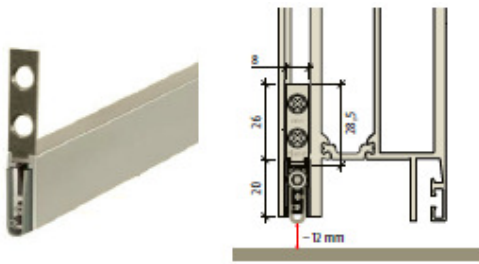

Planet TW

系列/型號	防煙	防火	長度 mm	最小長度 mm	牌 價 (NTD)
RD/44dB					
20059	v		585	460	NT\$ 4,600
20071	v		710	585	NT\$ 4,700
20084	v		835	710	NT\$ 4,800
20096	v		960	835	NT\$ 5,000
20109	v		1085	960	NT\$ 5,300
20121	v		1210	1085	NT\$ 5,500
20134	v		1335	1210	NT\$ 5,600
20146	v		1460	1335	NT\$ 6,300
20159	v		1585	1460	NT\$ 7,100
20600	v		<6000		NT\$ 9,200
FH+RD/44dB					
21059	v	v	585	460	NT\$ 5,100
21071	v	v	710	585	NT\$ 5,200
21084	v	v	835	710	NT\$ 5,400
21096	v	v	960	835	NT\$ 5,500
21109	v	v	1085	960	NT\$ 5,700
21121	v	v	1210	1085	NT\$ 5,900
21134	v	v	1335	1210	NT\$ 6,100
21146	v	v	1460	1335	NT\$ 6,700
21159	v	v	1585	1460	NT\$ 7,500
21600	v	v	<6000		NT\$ 10,000
FH+RD/44dB(+10%)					
22059	v		585	460	NT\$ 5,500
22071	v		710	585	NT\$ 5,700
22084	v		835	710	NT\$ 5,800
22096	v		960	835	NT\$ 6,000
22109	v		1085	960	NT\$ 6,200
22121	v		1210	1085	NT\$ 6,400
22134	v		1335	1210	NT\$ 6,500
22146	v		1460	1335	NT\$ 7,200
22159	v		1585	1460	NT\$ 8,100
22600	v		<6000		NT\$ 12,700

Planet US

系列/型號	防煙	防火	長度 mm	最小長度 mm	牌 價 (NTD)
RD/45dB					
23059	v		585	460	NT\$ 4,500
23071	v		710	585	NT\$ 4,600
23084	v		835	710	NT\$ 4,800
23096	v		960	835	NT\$ 4,900
23109	v		1085	960	NT\$ 5,200
23121	v		1210	1085	NT\$ 5,300
23134	v		1335	1210	NT\$ 5,500
23146	v		1460	1335	NT\$ 6,100
23159	v		1585	1460	NT\$ 7,000
23600	v		<6000		NT\$ 9,000
FH+RD/45dB					
24059	v	v	585	460	NT\$ 5,000
24071	v	v	710	585	NT\$ 5,100
24084	v	v	835	710	NT\$ 5,300
24096	v	v	960	835	NT\$ 5,400
24109	v	v	1085	960	NT\$ 5,600
24121	v	v	1210	1085	NT\$ 5,800
24134	v	v	1335	1210	NT\$ 6,000
24146	v	v	1460	1335	NT\$ 6,600
24159	v	v	1585	1460	NT\$ 7,400
24600	v	v	<6000		NT\$ 9,800
FH+RD/45dB(+10%)					
25059	v		585	460	NT\$ 5,400
25071	v		710	585	NT\$ 5,500
25084	v		835	710	NT\$ 5,700
25096	v		960	835	NT\$ 5,900
25109	v		1085	960	NT\$ 6,100
25121	v		1210	1085	NT\$ 6,200
25134	v		1335	1210	NT\$ 6,400
25146	v		1460	1335	NT\$ 7,100
25159	v		1585	1460	NT\$ 7,900
25600	v		<6000		NT\$ 12,500