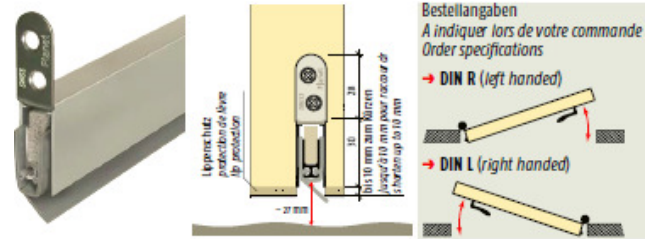

Planet RH

系列/型號	防煙	防火	長度 mm	最小長度 mm	牌價 (NTD)
RD/42dB					
88034 L/R	v		335	220	NT$ 6,400
88046 L/R	v		460	335	NT$ 5,500
88059 L/R	v		585	460	NT$ 4,200
88071 L/R	v		710	585	NT$ 4,300
88084 L/R	v		835	710	NT$ 4,400
88096 L/R	v		960	835	NT$ 4,500
88109 L/R	v		1085	960	NT$ 4,800
88121 L/R	v		1210	1085	NT$ 4,900
88134 L/R	v		1335	1210	NT$ 5,100
88146 L/R	v		1460	1335	NT$ 5,700
88600 L/R	v		<6000		NT$ 8,200
FH+RD/42dB					
85034 L/R	v	v	335	220	NT$ 6,900
85046 L/R	v	v	460	335	NT$ 6,000
85059 L/R	v	v	585	460	NT$ 4,600
85071 L/R	v	v	710	585	NT$ 4,700
85084 L/R	v	v	835	710	NT$ 4,900
85096 L/R	v	v	960	835	NT$ 5,000
85109 L/R	v	v	1085	960	NT$ 5,100
85121 L/R	v	v	1210	1085	NT$ 5,300
85134 L/R	v	v	1335	1210	NT$ 5,500
85146 L/R	v	v	1460	1335	NT$ 6,000
85600 L/R	v	v	<6000		NT$ 9,000
FH+RD/42dB(+10%)					
89059 L/R	v		585	460	NT$ 4,900
89071 L/R	v		710	585	NT$ 5,100
89084 L/R	v		835	710	NT$ 5,300
89096 L/R	v		960	835	NT$ 5,400
89109 L/R	v		1085	960	NT$ 5,600
89121 L/R	v		1210	1085	NT$ 5,700
89134 L/R	v		1335	1210	NT$ 5,900
89146 L/R	v		1460	1335	NT$ 6,500
89600 L/R	v		<6000		NT$ 11,300