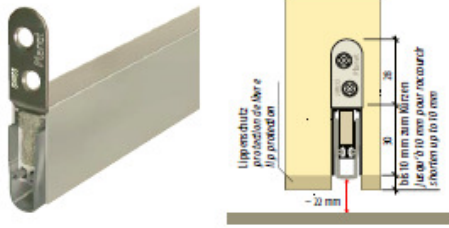

Planet HS

系列/型號	防煙	防火	長度 mm	最小長度 mm	牌價 (NTD)
RD/48dB					
76040	v		<400		NT\$ 2,400
76034	v		335	220	NT\$ 6,300
76046	v		460	335	NT\$ 5,400
76059	v		585	460	NT\$ 4,100
76071	v		710	585	NT\$ 4,200
76084	v		835	710	NT\$ 4,300
76096	v		960	835	NT\$ 4,400
76109	v		1085	960	NT\$ 4,700
76121	v		1210	1085	NT\$ 4,800
76134	v		1335	1210	NT\$ 5,000
76146	v		1460	1335	NT\$ 5,500
76600	v		<6000		NT\$ 8,100
FH+RD/48dB					
77040	v	v	<400		NT\$ 2,500
77034	v	v	335	220	NT\$ 6,800
77046	v	v	460	335	NT\$ 5,800
77059	v	v	585	460	NT\$ 4,500
77071	v	v	710	585	NT\$ 4,600
77084	v	v	835	710	NT\$ 4,700
77096	v	v	960	835	NT\$ 4,800
77109	v	v	1085	960	NT\$ 5,000
77121	v	v	1210	1085	NT\$ 5,200
77134	v	v	1335	1210	NT\$ 5,400
77146	v	v	1460	1335	NT\$ 5,900
77600	v	v	<6000		NT\$ 8,800
FH+RD/48dB(+10%)					
78059	v		585	460	NT\$ 4,800
78071	v		710	585	NT\$ 5,000
78084	v		835	710	NT\$ 5,100
78096	v		960	835	NT\$ 5,300
78109	v		1085	960	NT\$ 5,500
78121	v		1210	1085	NT\$ 5,600
78134	v		1335	1210	NT\$ 5,800
78146	v		1460	1335	NT\$ 6,400
78600	v		<6000		NT\$ 11,200