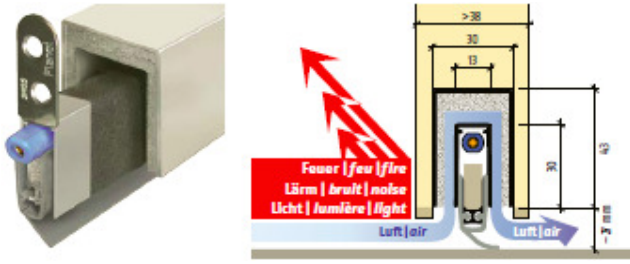

Planet MinE-S

系列/型號	防煙	防火	長度 mm	最小長度 mm	牌 價 (NTD)
27dB					
40034 L/R			335	220	NT\$ 14,600
40046 L/R			460	335	NT\$ 12,800
40059 L/R			585	460	NT\$ 10,200
40071 L/R			710	585	NT\$ 10,700
40084 L/R			835	710	NT\$ 11,200
40096 L/R			960	835	NT\$ 11,700
40109 L/R			1085	960	NT\$ 12,600
40121 L/R			1210	1085	NT\$ 13,200
40134 L/R			1335	1210	NT\$ 13,900
40146 L/R			1460	1335	NT\$ 15,400
40200 L/R			<2000		NT\$ 20,000
FH/27dB					
41034 L/R		v	335	220	NT\$ 15,600
41046 L/R		v	460	335	NT\$ 13,800
41059 L/R		v	585	460	NT\$ 11,200
41071 L/R		v	710	585	NT\$ 11,600
41084 L/R		v	835	710	NT\$ 12,200
41096 L/R		v	960	835	NT\$ 12,700
41109 L/R		v	1085	960	NT\$ 13,400
41121 L/R		v	1210	1085	NT\$ 14,100
41134 L/R		v	1335	1210	NT\$ 14,700
41146 L/R		v	1460	1335	NT\$ 16,200
41200 L/R		v	<2000		NT\$ 21,600

Planet MinE-V

系列/型號	防煙	防火	長度 mm	最小長度 mm	牌 價 (NTD)
23dB					
44034 L/R			335	220	NT\$ 13,800
44046 L/R			460	335	NT\$ 11,800
44059 L/R			585	460	NT\$ 8,800
44071 L/R			710	585	NT\$ 9,100
44084 L/R			835	710	NT\$ 9,400
44096 L/R			960	835	NT\$ 9,600
44109 L/R			1085	960	NT\$ 10,200
44121 L/R			1210	1085	NT\$ 10,500
44134 L/R			1335	1210	NT\$ 10,900
44146 L/R			1460	1335	NT\$ 12,100
44200 L/R			<2000		NT\$ 17,800
FH/23dB					
47034 L/R		v	335	220	NT\$ 14,800
47046 L/R		v	460	335	NT\$ 12,800
47059 L/R		v	585	460	NT\$ 9,900
47071 L/R		v	710	585	NT\$ 10,000
47084 L/R		v	835	710	NT\$ 10,400
47096 L/R		v	960	835	NT\$ 10,600
47109 L/R		v	1085	960	NT\$ 11,000
47121 L/R		v	1210	1085	NT\$ 11,400
47134 L/R		v	1335	1210	NT\$ 11,700
47146 L/R		v	1460	1335	NT\$ 12,900
47200 L/R		v	<2000		NT\$ 19,400