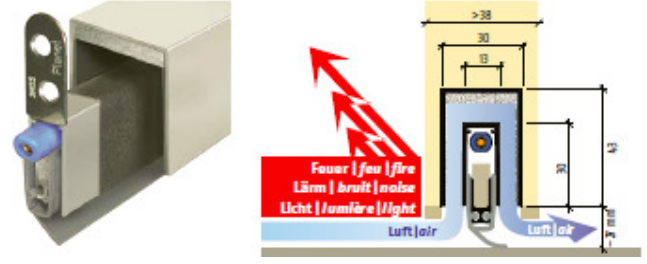

Planet MinE-S

系列/型號	防煙	防火	長度 mm	最小長度 mm	牌 價 (NTD)
27dB					
40034 L/R			335	220	NT\$ 14,600
40046 L/R			460	335	NT\$ 12,800
40059 L/R			585	460	NT\$ 10,200
40071 L/R			710	585	NT\$ 10,700
40084 L/R			835	710	NT\$ 11,200
40096 L/R			960	835	NT\$ 11,700
40109 L/R			1085	960	NT\$ 12,600
40121 L/R			1210	1085	NT\$ 13,200
40134 L/R			1335	1210	NT\$ 13,900
40146 L/R			1460	1335	NT\$ 15,400
40200 L/R			<2000		NT\$ 20,000
FH/27dB					
41034 L/R		v	335	220	NT\$ 15,600
41046 L/R		v	460	335	NT\$ 13,800
41059 L/R		v	585	460	NT\$ 11,200
41071 L/R		v	710	585	NT\$ 11,600
41084 L/R		v	835	710	NT\$ 12,200
41096 L/R		v	960	835	NT\$ 12,700
41109 L/R		v	1085	960	NT\$ 13,400
41121 L/R		v	1210	1085	NT\$ 14,100
41134 L/R		v	1335	1210	NT\$ 14,700
41146 L/R		v	1460	1335	NT\$ 16,200
41200 L/R		v	<2000		NT\$ 21,600

Planet MinE-V

系列/型號	防煙	防火	長度 mm	最小長度 mm	牌 價 (NTD)
23dB					
44034 L/R			335	220	NT\$ 13,800
44046 L/R			460	335	NT\$ 11,800
44059 L/R			585	460	NT\$ 8,800
44071 L/R			710	585	NT\$ 9,100
44084 L/R			835	710	NT\$ 9,400
44096 L/R			960	835	NT\$ 9,600
44109 L/R			1085	960	NT\$ 10,200
44121 L/R			1210	1085	NT\$ 10,500
44134 L/R			1335	1210	NT\$ 10,900
44146 L/R			1460	1335	NT\$ 12,100
44200 L/R			<2000		NT\$ 17,800
FH/23dB					
47034 L/R		v	335	220	NT\$ 14,800
47046 L/R		v	460	335	NT\$ 12,800
47059 L/R		v	585	460	NT\$ 9,900
47071 L/R		v	710	585	NT\$ 10,000
47084 L/R		v	835	710	NT\$ 10,400
47096 L/R		v	960	835	NT\$ 10,600
47109 L/R		v	1085	960	NT\$ 11,000
47121 L/R		v	1210	1085	NT\$ 11,400
47134 L/R		v	1335	1210	NT\$ 11,700
47146 L/R		v	1460	1335	NT\$ 12,900
47200 L/R		v	<2000		NT\$ 19,400