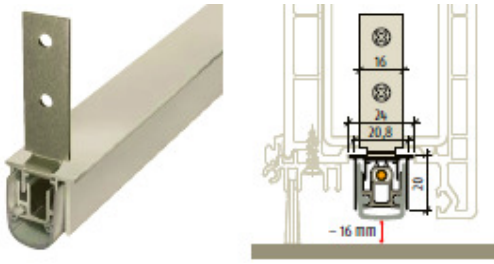

Planet RS

系列/型號	防煙	防火	長度 mm	最小長度 mm	牌 價 (NTD)
RD/50dB					
55034	v		335	220	NT\$ 7,600
55046	v		460	335	NT\$ 5,600
55059	v		585	460	NT\$ 4,300
55071	v		710	585	NT\$ 4,400
55084	v		835	710	NT\$ 4,500
55096	v		960	835	NT\$ 4,700
55109	v		1085	960	NT\$ 4,900
55121	v		1210	1085	NT\$ 5,100
55134	v		1335	1210	NT\$ 5,200
55146	v		1460	1335	NT\$ 5,800
55159	v		1585	1460	NT\$ 6,500
55600	v		<6000		NT\$ 8,400
FH+RD/50dB					
59034	v	v	335	220	NT\$ 8,300
59046	v	v	460	335	NT\$ 6,100
59059	v	v	585	460	NT\$ 4,800
59071	v	v	710	585	NT\$ 4,900
59084	v	v	835	710	NT\$ 5,000
59096	v	v	960	835	NT\$ 5,100
59109	v	v	1085	960	NT\$ 5,300
59121	v	v	1210	1085	NT\$ 5,500
59134	v	v	1335	1210	NT\$ 5,600
59146	v	v	1460	1335	NT\$ 6,200
59159	v	v	1585	1460	NT\$ 6,900
59600	v	v	<6000		NT\$ 9,100

Planet PU

系列/型號	防煙	防火	長度 mm	最小長度 mm	牌 價 (NTD)
RD/50dB					
53034	v		335	220	NT\$ 6,200
53046	v		460	335	NT\$ 5,300
53059	v		585	460	NT\$ 4,000
53071	v		710	585	NT\$ 4,000
53084	v		835	710	NT\$ 4,200
53096	v		960	835	NT\$ 4,300
53109	v		1085	960	NT\$ 4,400
53121	v		1210	1085	NT\$ 4,600
53134	v		1335	1210	NT\$ 4,800
53146	v		1460	1335	NT\$ 5,400
53159	v		1585	1460	NT\$ 6,100
53600	v		<6000		NT\$ 7,700
FH+RD/50dB					
54034	v	v	335	220	NT\$ 6,700
54046	v	v	460	335	NT\$ 5,700
54059	v	v	585	460	NT\$ 4,400
54071	v	v	710	585	NT\$ 4,500
54084	v	v	835	710	NT\$ 4,600
54096	v	v	960	835	NT\$ 4,700
54109	v	v	1085	960	NT\$ 4,900
54121	v	v	1210	1085	NT\$ 5,000
54134	v	v	1335	1210	NT\$ 5,200
54146	v	v	1460	1335	NT\$ 5,800
54159	v	v	1585	1460	NT\$ 6,500
54600	v	v	<6000		NT\$ 8,500