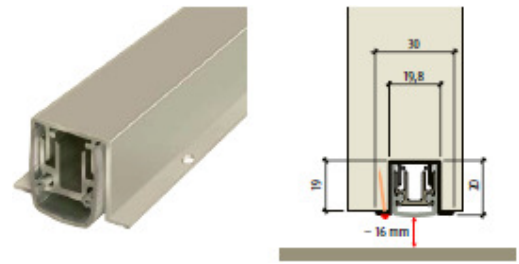

Planet RS

系列/型號	防煙	防火	長度 mm	最小長度 mm	牌 價 (NTD)
RD/50dB					
55034	v		335	220	NT\$ 7,600
55046	v		460	335	NT\$ 5,600
55059	v		585	460	NT\$ 4,300
55071	v		710	585	NT\$ 4,400
55084	v		835	710	NT\$ 4,500
55096	v		960	835	NT\$ 4,700
55109	v		1085	960	NT\$ 4,900
55121	v		1210	1085	NT\$ 5,100
55134	v		1335	1210	NT\$ 5,200
55146	v		1460	1335	NT\$ 5,800
55159	v		1585	1460	NT\$ 6,500
55600	v		<6000		NT\$ 8,400
FH+RD/50dB					
59034	v	v	335	220	NT\$ 8,300
59046	v	v	460	335	NT\$ 6,100
59059	v	v	585	460	NT\$ 4,800
59071	v	v	710	585	NT\$ 4,900
59084	v	v	835	710	NT\$ 5,000
59096	v	v	960	835	NT\$ 5,100
59109	v	v	1085	960	NT\$ 5,300
59121	v	v	1210	1085	NT\$ 5,500
59134	v	v	1335	1210	NT\$ 5,600
59146	v	v	1460	1335	NT\$ 6,200
59159	v	v	1585	1460	NT\$ 6,900
59600	v	v	<6000		NT\$ 9,100

Planet PU

系列/型號	防煙	防火	長度 mm	最小長度 mm	牌 價 (NTD)
RD/50dB					
53034	v		335	220	NT\$ 6,200
53046	v		460	335	NT\$ 5,300
53059	v		585	460	NT\$ 4,000
53071	v		710	585	NT\$ 4,000
53084	v		835	710	NT\$ 4,200
53096	v		960	835	NT\$ 4,300
53109	v		1085	960	NT\$ 4,400
53121	v		1210	1085	NT\$ 4,600
53134	v		1335	1210	NT\$ 4,800
53146	v		1460	1335	NT\$ 5,400
53159	v		1585	1460	NT\$ 6,100
53600	v		<6000		NT\$ 7,700
FH+RD/50dB					
54034	v	v	335	220	NT\$ 6,700
54046	v	v	460	335	NT\$ 5,700
54059	v	v	585	460	NT\$ 4,400
54071	v	v	710	585	NT\$ 4,500
54084	v	v	835	710	NT\$ 4,600
54096	v	v	960	835	NT\$ 4,700
54109	v	v	1085	960	NT\$ 4,900
54121	v	v	1210	1085	NT\$ 5,000
54134	v	v	1335	1210	NT\$ 5,200
54146	v	v	1460	1335	NT\$ 5,800
54159	v	v	1585	1460	NT\$ 6,500
54600	v	v	<6000		NT\$ 8,500