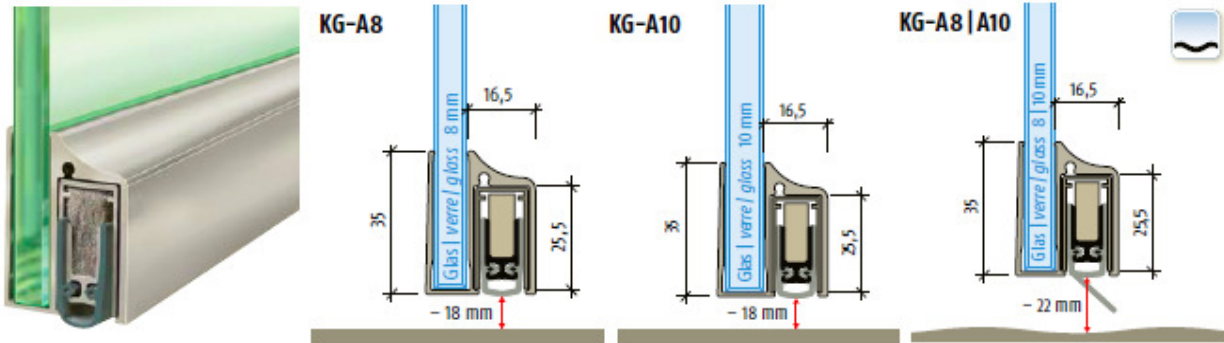

Planet KG-A8/A10

系列/型號	防煙	防火	長度 mm	最小長度 mm	牌 價 (NTD)	系列/型號	防煙	防火	長度 mm	最小長度 mm	牌 價 (NTD)
<b>RD/48dB</b>						<b>RD/48dB</b>					
38046 A8/A10	v		459	335	NT\$ 7,600	38046 A8X/A10X	v		459	335	NT\$ 8,200
38059 A8/A10	v		584	460	NT\$ 6,700	38059 A8X/A10X	v		584	460	NT\$ 7,500
38071 A8/A10	v		709	585	NT\$ 7,100	38071 A8X/A10X	v		709	585	NT\$ 8,100
38084 A8/A10	v		834	710	NT\$ 7,400	38084 A8X/A10X	v		834	710	NT\$ 8,600
38096 A8/A10	v		959	835	NT\$ 7,700	38096 A8X/A10X	v		959	835	NT\$ 9,100
38109 A8/A10	v		1084	960	NT\$ 8,100	38109 A8X/A10X	v		1084	960	NT\$ 9,600
38121 A8/A10	v		1209	1085	NT\$ 8,400	38121 A8X/A10X	v		1209	1085	NT\$ 10,200
38134 A8/A10	v		1334	1210	NT\$ 8,800	38134 A8X/A10X	v		1334	1210	NT\$ 10,700
38146 A8/A10	v		1459	1335	NT\$ 9,600	38146 A8X/A10X	v		1459	1335	NT\$ 11,500
38200 A8/A10	v		<6000		NT\$ 14,300	38200 A8X/A10X	v		<6000		NT\$ 15,700
<b>FH+RD/48dB</b>						<b>FH+RD/48dB</b>					
39046 A8/A10	v	v	459	335	NT\$ 8,200	39046 A8X/A10X	v	v	459	335	NT\$ 8,900
39059 A8/A10	v	v	584	460	NT\$ 7,300	39059 A8X/A10X	v	v	584	460	NT\$ 8,200
39071 A8/A10	v	v	709	585	NT\$ 7,700	39071 A8X/A10X	v	v	709	585	NT\$ 8,800
39084 A8/A10	v	v	834	710	NT\$ 8,000	39084 A8X/A10X	v	v	834	710	NT\$ 9,200
39096 A8/A10	v	v	959	835	NT\$ 8,400	39096 A8X/A10X	v	v	959	835	NT\$ 9,700
39109 A8/A10	v	v	1084	960	NT\$ 8,700	39109 A8X/A10X	v	v	1084	960	NT\$ 10,300
39121 A8/A10	v	v	1209	1085	NT\$ 9,100	39121 A8X/A10X	v	v	1209	1085	NT\$ 10,800
39134 A8/A10	v	v	1334	1210	NT\$ 9,400	39134 A8X/A10X	v	v	1334	1210	NT\$ 11,300
39146 A8/A10	v	v	1459	1335	NT\$ 10,200	39146 A8X/A10X	v	v	1459	1335	NT\$ 12,100
39200 A8/A10	v	v	<6000		NT\$ 15,300	39200 A8X/A10X	v	v	<6000		NT\$ 16,700