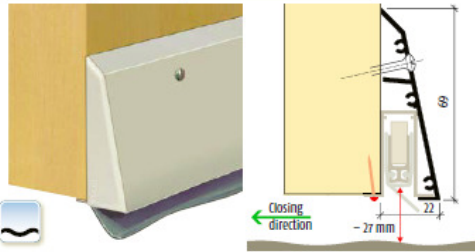

Planet Socle

Socket mit | Socle avec | Socle with → Planet FT

Socket mit | Socle avec | Socle with → Planet RF

系列/型號	防煙	防火	長度 mm	最小長度 mm	牌價 (NTD)
Socle 48dB/42dB					
19034	v		350	220	NT\$ 1,400
19045	v		450	350	NT\$ 1,500
19055	v		550	450	NT\$ 1,600
19065	v		650	550	NT\$ 1,600
19075	v		750	650	NT\$ 1,700
19085	v		850	750	NT\$ 1,800
19095	v		950	850	NT\$ 1,900
19105	v		1050	950	NT\$ 1,900
19115	v		1150	1050	NT\$ 2,000
19125	v		1250	1150	NT\$ 2,100
19135	v		1350	1250	NT\$ 2,200
19145	v		1450	1350	NT\$ 2,400
19600	v		<6000		NT\$ 1,900