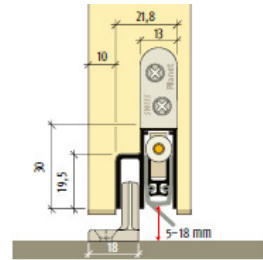

Planet Socle

Socket mit | Socle avec | Socle with → Planet FT

Socket mit | Socle avec | Socle with → Planet RF

系列/型號	防煙	防火	長度 mm	最小長度 mm	牌價 (NTD)
Socle 48dB/42dB					
19034	v		350	220	NT\$ 1,400
19045	v		450	350	NT\$ 1,500
19055	v		550	450	NT\$ 1,600
19065	v		650	550	NT\$ 1,600
19075	v		750	650	NT\$ 1,700
19085	v		850	750	NT\$ 1,800
19095	v		950	850	NT\$ 1,900
19105	v		1050	950	NT\$ 1,900
19115	v		1150	1050	NT\$ 2,000
19125	v		1250	1150	NT\$ 2,100
19135	v		1350	1250	NT\$ 2,200
19145	v		1450	1350	NT\$ 2,400
19600	v		<6000		NT\$ 1,900

Planet SL

系列/型號	防煙	防火	長度 mm	最小長度 mm	牌價 (NTD)
RD/42dB					
73059 L/R	v		585	460	NT\$ 5,300
73071 L/R	v		710	585	NT\$ 5,500
73084 L/R	v		835	710	NT\$ 5,700
73096 L/R	v		960	835	NT\$ 5,800
73109 L/R	v		1085	960	NT\$ 6,000
73121 L/R	v		1210	1085	NT\$ 6,200
73134 L/R	v		1335	1210	NT\$ 6,300
73146 L/R	v		1460	1335	NT\$ 6,900
73600 L/R	v		<6000		NT\$ 8,500
FH+RD/42dB					
74059 L/R	v	v	585	460	NT\$ 5,800
74071 L/R	v	v	710	585	NT\$ 6,000
74084 L/R	v	v	835	710	NT\$ 6,200
74096 L/R	v	v	960	835	NT\$ 6,400
74109 L/R	v	v	1085	960	NT\$ 6,600
74121 L/R	v	v	1210	1085	NT\$ 6,800
74134 L/R	v	v	1335	1210	NT\$ 7,000
74146 L/R	v	v	1460	1335	NT\$ 7,500
74600 L/R	v	v	<6000		NT\$ 9,400