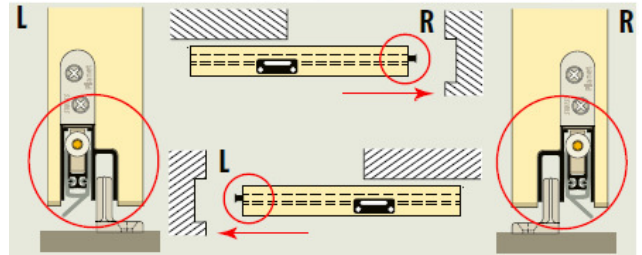

Planet Socle

Socket mit | Socle avec | Socle with → Planet FT

Socket mit | Socle avec | Socle with → Planet RF

系列/型號	防煙	防火	長度 mm	最小長度 mm	牌價 (NTD)
Socle 48dB/42dB					
19034	v		350	220	NT\$ 1,400
19045	v		450	350	NT\$ 1,500
19055	v		550	450	NT\$ 1,600
19065	v		650	550	NT\$ 1,600
19075	v		750	650	NT\$ 1,700
19085	v		850	750	NT\$ 1,800
19095	v		950	850	NT\$ 1,900
19105	v		1050	950	NT\$ 1,900
19115	v		1150	1050	NT\$ 2,000
19125	v		1250	1150	NT\$ 2,100
19135	v		1350	1250	NT\$ 2,200
19145	v		1450	1350	NT\$ 2,400
19600	v		<6000		NT\$ 1,900

Planet SL

系列/型號	防煙	防火	長度 mm	最小長度 mm	牌價 (NTD)
RD/42dB					
73059 L/R	v		585	460	NT\$ 5,300
73071 L/R	v		710	585	NT\$ 5,500
73084 L/R	v		835	710	NT\$ 5,700
73096 L/R	v		960	835	NT\$ 5,800
73109 L/R	v		1085	960	NT\$ 6,000
73121 L/R	v		1210	1085	NT\$ 6,200
73134 L/R	v		1335	1210	NT\$ 6,300
73146 L/R	v		1460	1335	NT\$ 6,900
73600 L/R	v		<6000		NT\$ 8,500
FH+RD/42dB					
74059 L/R	v	v	585	460	NT\$ 5,800
74071 L/R	v	v	710	585	NT\$ 6,000
74084 L/R	v	v	835	710	NT\$ 6,200
74096 L/R	v	v	960	835	NT\$ 6,400
74109 L/R	v	v	1085	960	NT\$ 6,600
74121 L/R	v	v	1210	1085	NT\$ 6,800
74134 L/R	v	v	1335	1210	NT\$ 7,000
74146 L/R	v	v	1460	1335	NT\$ 7,500
74600 L/R	v	v	<6000		NT\$ 9,400