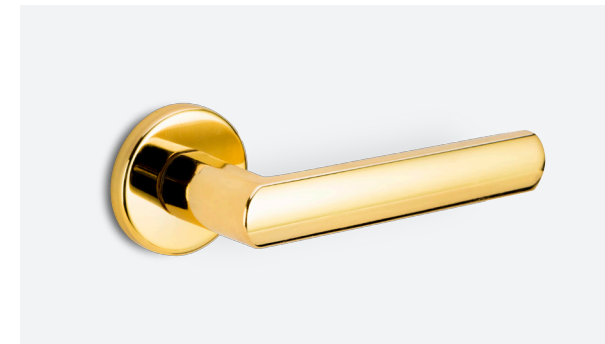

## FINITURE BEN FATTE WELL DONE FINISHES

ZC Cromo lucido / Polished chrome

ZGH Bronzo satinato / Satin bronze

ZOR Placcato oro 24k / Gold plated 24k

ZCS Cromo satinato / Satin chrome

# LUCE 02

Materiale: Zama / Material: Zamak

LC12 senza bocchetta  
without escutcheon

LC12P con bocchetta patent  
on patent escutcheon

LC12Y con bocchetta yale  
on euro profile escutcheon

LC12T con nottolino  
on turn&release escutcheon