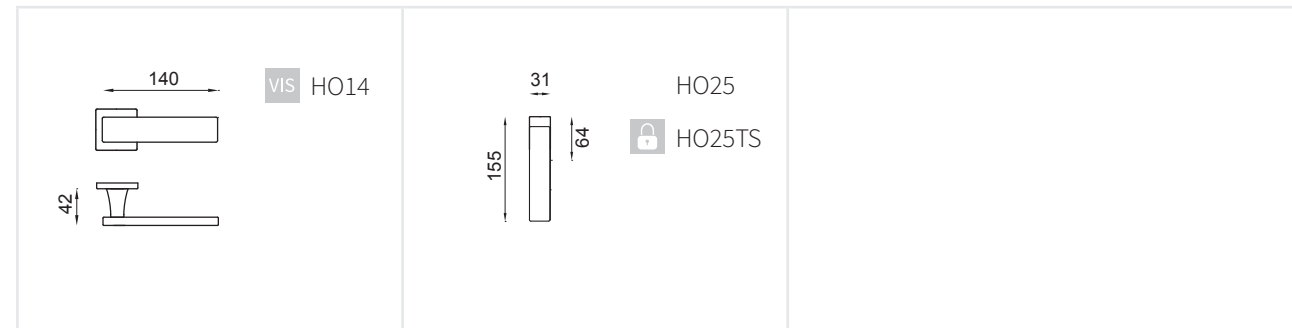

HOLLY

Design: Martinelli Lab

Zama
Zamak

Prodotto italiano

ZC
Cromo lucido
Polished chrome

ZCS
Cromosat
Satin chrome

ZNE
Nero
Black

ZBN
Bianco
White