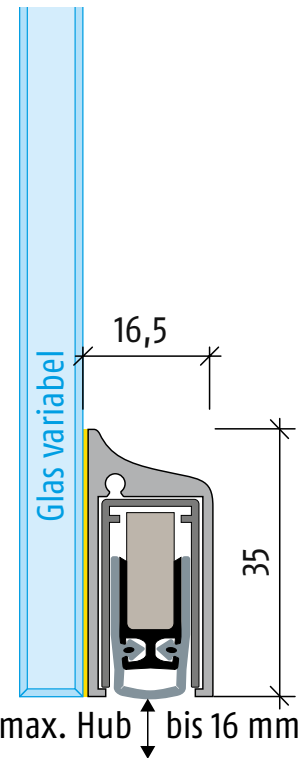

Für 1- und 2-flügelige Ganzglastüren und alle anderen Türen für die Nachrüstung

Wichtige Merkmale

- Hub 16 mm
- Planet KG-S mit UV-Kleber oder Doppelklebeband seitlich angeklebt
- Planet Absenktdichtung in Schutzprofil S eingeklebt
- Einseitige Auslösung mit Parallelabsenkung
- Kein Schleifen über den Boden
- Automatischer Ausgleich bei schiefem Boden
- 48 dB Schalldämmwert (7 mm Bodenabstand)
- Kürzbar bis zur nächst kleineren Lagerlänge
- Hochwertige Silikonlippe, einfache Hubeinstellung
- 7 Jahre Garantie

Ausführungen

- Planet KG-S RD/48dB, rauchdicht
- Planet KG-S FH+RD/48dB, feuerhemmend und rauchdicht
- Sonderausführungen auf Anfrage

Oberflächen

- Farblos eloxiert EV1
- Ähnlich Niro matt eloxiert

M 1:1

Ausschreibungstext

Planet KG-S RD/48dB, geeignet für Nachrüstung auf Glastüren

Automatische Türabsenktdichtung Planet KG-S RD/48dB, einseitige Auslösung mit Parallelabsenkung und automatischem Ausgleich bei schiefem Boden, Schutzprofil in EV1 farblos oder ähnlich Niro matt eloxiert, zum seitlichen Ankleben. Dichtungshöhe bis 16 mm. Lippe aus Silikon. Schutzprofil und Profil aus Aluminium 16,5×35 mm, inkl. schlosseitiger Abdeckplatte bei Flügeltüren.

Planet KG-S FH+RD/48dB, feuerhemmend und rauchdicht

Automatische Türabsenktdichtung Planet KG-S FH/RD/48dB, einseitige Auslösung mit Parallelabsenkung und automatischem Ausgleich bei schiefem Boden, Schutzprofil in EV1 farblos oder ähnlich Niro matt eloxiert, zum seitlichen Ankleben. Dichtungshöhe bis 16 mm. Lippe aus selbstverlöschendem Silikon. Schutzprofil und Profil aus Aluminium 16,5×35 mm, inkl. schlosseitiger Abdeckplatte bei Flügeltüren.

Technische Daten

Material Schutzprofil:	Aluminium 16,5×35 mm, EV1 farblos oder ähnlich Niro matt eloxiert
Dichtungsprofil:	hochwertiges Silikon oder hochwertiges selbstverlöschendes Silikon
Dichtungshöhe:	bis 16 mm
Schalldämmwert:	48 dB bei Luftabstand 7 mm, 46 dB bei Luftabstand 14 mm
Hubregulierung:	am Auslösestift mit 3-mm-Inbus-Schlüssel
Lagerlängen:	459, 584, 709, 834, 959, 1084, 1209, 1334, 1459 mm
Sonderlängen:	auf Anfrage bis 2000 mm, Schiebetüren bis 1600 mm
Auslösung:	einseitig bandseitig
Kürzbar:	bis 125 mm
Befestigung:	zum Kleben
Auflaufplättchen:	Inox, zum Einschlagen, 20×20 mm
Prüfzeugnis:	auf Anfrage