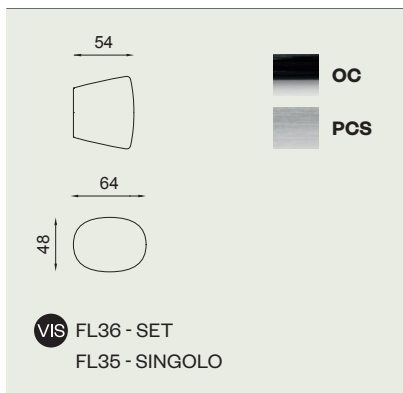

# fluò

Ottone  
*Solid brass*

design:  
**Mauro Ronchi**