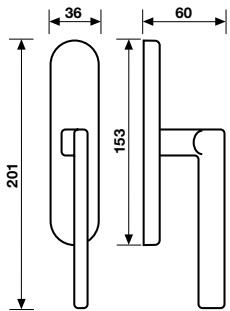

Maniglia da porta su rosetta fine solo 50 mm.
Door handles on slim rosette 50 mm only.

Cromo	308302	-	-
Cromosat	308319	-	-
Neropaco	869173	-	-

Cromo	308340	-	-
Cromosat	308357	-	-
Neropaco	869180	-	-

Cromo	301099	-	-
Cromosat	300948	-	-
Neropaco	869289	-	-

Oberon - H 1044

Design: Vincent Van Duysen
Nikrall Lega Zama UNI 3717

Dimensioni / Sizes	Finitura / Finish	EAN	Cad / 1 Pc
--------------------	-------------------	-----	------------

H 1044 F

Movimenti
Movements
Gratz
Gratz CP
Gratz/7
Martellina

H 1044 F RS-41

Movimento
4 scatti
Movement
4 click positions

Cromo	294100
Cromosat	294032
Neropaco	829665

A richiesta: disponibile il movimento 30-35-45-50 mm.
On request: available also for spindle length 30-35-45-50 mm.

Cromo	863232
Cromosat	869203
Neropaco	869210

A richiesta: disponibile il movimento 30-35-45-50 mm.
On request: available also for spindle length 30-35-45-50 mm.

Maniglia da finestra su rosetta fine.
Window handles on slim rosette.