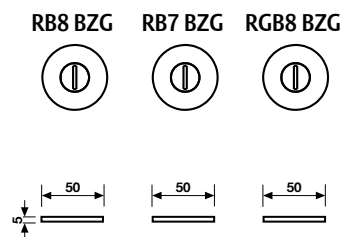

RB8 BZG	RB7 BZG	RGB8 BZG
Cromo	859785	*	*
Cromosat	*	*	*
Neropaco	*	*	*

Maniglia da porta su rosetta fine solo 50 mm.
Door handles on slim rosette 50 mm only.