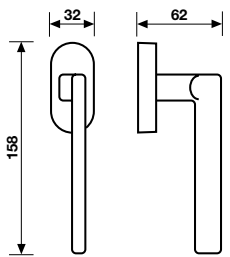

Maniglia da porta su rosetta fine solo 50 mm.
Door handles on slim rosette 50 mm only.

Cromo	308302	-	-
Cromosat	308319	-	-
Neropaco	869173	-	-

Cromo	308340	-	-
Cromosat	308357	-	-
Neropaco	869180	-	-

Cromo	301099	-	-
Cromosat	300948	-	-
Neropaco	869289	-	-

Oberon - H 1044

Design: Vincent Van Duysen
Nikrall Lega Zama UNI 3717

Dimensioni / Sizes	Finitura / Finish	EAN	Cad / 1 Pc
--------------------	-------------------	-----	------------

H 1044 F

Movimenti
Movements
Gratz
Gratz CP
Gratz/7
Martellina

H 1044 F RS-41

Movimento
4 scatti
Movement
4 click positions

Cromo	294100
Cromosat	294032
Neropaco	829665

A richiesta: disponibile il movimento 30-35-45-50 mm.
On request: available also for spindle length 30-35-45-50 mm.

Cromo	863232
Cromosat	869203
Neropaco	869210

A richiesta: disponibile il movimento 30-35-45-50 mm.
On request: available also for spindle length 30-35-45-50 mm.

Maniglia da finestra su rosetta fine.
Window handles on slim rosette.