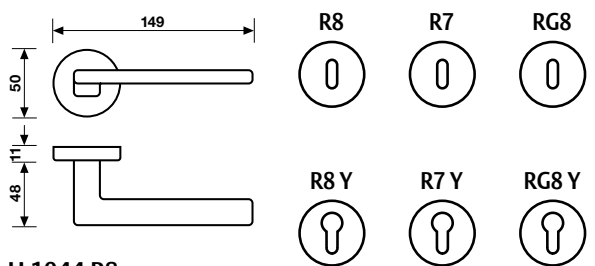

H 1044 - Oberon

Design: Vincent Van Duysen
Nikrall Lega Zama UNI 3717

Dimensioni / Sizes	Finitura / Finish			EAN R8	EAN R7	EAN RG8	Coppia / Set
--------------------	-------------------	--	--	--------	--------	---------	--------------

Maniglia da porta su rosetta fine solo 50 mm.
Door handles on slim rosette 50 mm only.

Cromo	308302	-	-
Cromosat	308319	-	-
Neropaco	869173	-	-

Cromo	308340	-	-
Cromosat	308357	-	-
Neropaco	869180	-	-

Cromo	301099	-	-
Cromosat	300948	-	-
Neropaco	869289	-	-

H 1044 F RS-41

Movimento
4 scatti
Movement
4 click positions

Cromo	294100
Cromosat	294032
Neropaco	829665

A richiesta: disponibile il movimento 30-35-45-50 mm.
On request: available also for spindle length 30-35-45-50 mm.