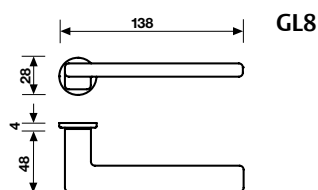

Maniglia da porta su rosetta fine solo 50 mm.
Door handles on slim rosette 50 mm only.

Cromo	308302	-	-
Cromosat	308319	-	-
Neropaco	869173	-	-

Cromo	308340	-	-
Cromosat	308357	-	-
Neropaco	869180	-	-

Cromo	301099	-	-
Cromosat	300948	-	-
Neropaco	869289	-	-