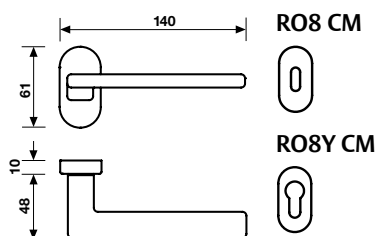

Maniglia da porta su rosetta fine solo 50 mm.
Door handles on slim rosette 50 mm only.

Cromo	308302	-	-
Cromosat	308319	-	-
Neropaco	869173	-	-

Cromo	308340	-	-
Cromosat	308357	-	-
Neropaco	869180	-	-

Cromo	301099	-	-
Cromosat	300948	-	-
Neropaco	869289	-	-

H 1044 F RS-41

Movimento
4 scatti
Movement
4 click positions

Cromo	294100
Cromosat	294032
Neropaco	829665

A richiesta: disponibile il movimento 30-35-45-50 mm.
On request: available also for spindle length 30-35-45-50 mm.

Cromo	863232
Cromosat	869203
Neropaco	869210

A richiesta: disponibile il movimento 30-35-45-50 mm.
On request: available also for spindle length 30-35-45-50 mm.

Maniglia da finestra su rosetta fine.
Window handles on slim rosette.