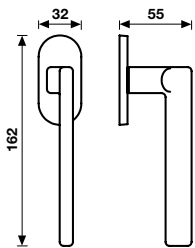

H 1044 F RS B-41

Movimento
8 scatti
Movement
8 click positions

Cromo	863232
Cromosat	869203
Neropaco	869210

A richiesta: disponibile il movimento 30-35-45-50 mm.
On request: available also for spindle length 30-35-45-50 mm.

Maniglia da finestra su rosetta fine.
Window handles on slim rosette.

In abbinamento sono disponibili / In combination with

K 1121 / K 1121 Y	Bocchetta / Escutcheon
K 1713 / K 1713 Y	Bocchetta per RG8 / Escutcheon for RG8
K 1145 / K 1145 Y	Bocchetta stretta / Narrow escutcheon
K 1704 R6-7-8 BZG - 50/85	Chiusura privacy BZG / Bathroom privacy set
K 1704 RS6-7-8 BZG - 50/85	Chiusura privacy BZG / Bathroom privacy set
K 1704 RB6-7-8 BZG - 50/85	Chiusura privacy BZG / Bathroom privacy set
K 1123 RG6-7-8 BZG - 50/75	Chiusura privacy BZG per RG8 / Bathroom privacy set for RG8

* = EAN e prezzo su richiesta / * = EAN code and price on request
- = non disponibile / - = not available