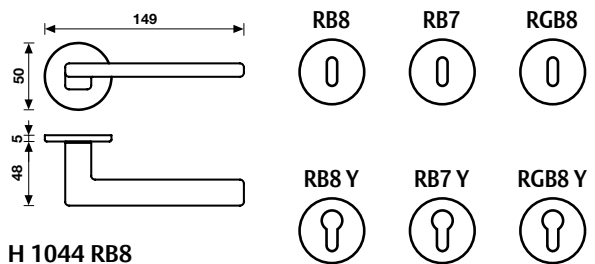

H 1044 RB8

	RB8	RB7	RGB8
Cromo	790163	*	*
Cromosat	790170	*	*
Neropaco	822390	*	*

	RB8 Y	RB7 Y	RGB8 Y
Cromo	799593	*	*
Cromosat	799609	*	*
Neropaco	869166	*	*