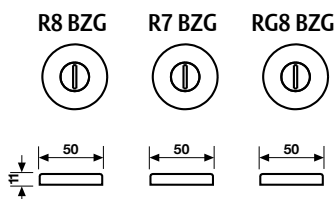

R8 BZG	R7 BZG	RG8 BZG
Cromo	*	314044	295169
Cromosat	*	314051	295176
Neropaco	*	*	*