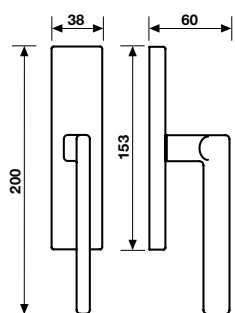

	RB8 Y	RB7 Y	RGB8 Y
Cromo	799616	*	*
Cromosat	799623	*	*
Neropaco	869265	*	*

	RB8 BZG	RB7 BZG	RGB8 BZG
Cromo	*	*	*
Cromosat	*	*	*
Neropaco	*	*	*

Maniglia da porta su rosetta fine solo 50 mm.
Door handles on slim rosette 50 mm only.

Dimensioni / Sizes	Finitura / Finish	EAN	Cad / 1 Pc
--------------------	-------------------	-----	------------

H 1044 F Q

Movimenti
Movements
Gratz
Gratz CP
Gratz/7
Martellina

Cromo	304687
Cromosat	304694
Neropaco	869296

Cromo	304106
Cromosat	304113
Neropaco	858429

A richiesta: disponibile il movimento 30-35-45-50 mm.
On request: available also for spindle length 30-35-45-50 mm.

A richiesta: disponibile il movimento 8 scatti per la microventilazione (solo la misura 41 mm).
On request: available also 8 click positions (only spindle length 41 mm).

H 1044 F RS B Q-41

Movimento
8 scatti
Movement
8 click positions

Cromo	869302
Cromosat	793126
Neropaco	869319

A richiesta: disponibile il movimento 30-35-45-50 mm.
On request: available also for spindle length 30-35-45-50 mm.