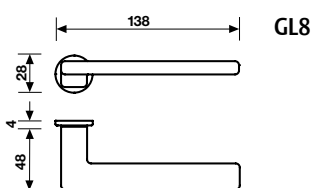

Cromo	301099	-	-
Cromosat	300948	-	-
Neropaco	869289	-	-