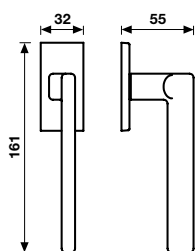

Dimensioni / Sizes	Finitura / Finish	EAN	Cad / 1 Pc
--------------------	-------------------	-----	------------

H 1044 F Q

Movimenti
Movements
Gratz
Gratz CP
Gratz/7
Martellina

Cromo	304687
Cromosat	304694
Neropaco	869296

Il codice EAN indica l'articolo senza movimento.
The EAN code indicates the article without the movement.

Movimenti da ordinare a parte.
Movements to be ordered separately.

H 1044 F RS Q-41

Movimento
4 scatti
Movement
4 click positions

Cromo	304106
Cromosat	304113
Neropaco	858429

A richiesta: disponibile il movimento 30-35-45-50 mm.
On request: available also for spindle length 30-35-45-50 mm.

A richiesta: disponibile il movimento 8 scatti per la microventilazione (solo la misura 41 mm).
On request: available also 8 click positions (only spindle length 41 mm).

H 1044 F RS B Q-41

Movimento
8 scatti
Movement
8 click positions

Cromo	869302
Cromosat	793126
Neropaco	869319

A richiesta: disponibile il movimento 30-35-45-50 mm.
On request: available also for spindle length 30-35-45-50 mm.