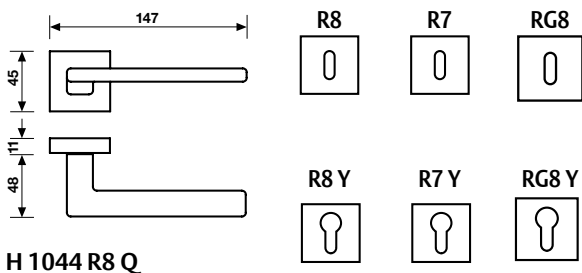

Oberon - H 1044 Q

Design: Vincent Van Duysen
Nikrall Lega Zama UNI 3717

Dimensioni / Sizes Finitura / Finish EAN R8 EAN R7 EAN RG8 Coppia / Set

H 1044 R8 Q

Cromo	304083	313931	303871
Cromosat	298771	313948	303833
Neropaco	822994	*	*

	RB8 Y	RB7 Y	RGB8 Y
Cromo	799616	*	*
Cromosat	799623	*	*
Neropaco	869265	*	*

	RB8 BZG	RB7 BZG	RGB8 BZG
Cromo	*	*	*
Cromosat	*	*	*
Neropaco	*	*	*

Maniglia da porta su rosetta fine solo 50 mm.
Door handles on slim rosette 50 mm only.

Il codice EAN indica l'articolo senza movimento.
The EAN code indicates the article without the movement.

Movimenti da ordinare a parte.
Movements to be ordered separately.

H 1044 F RS Q-41

Movimento
4 scatti
Movement
4 click positions