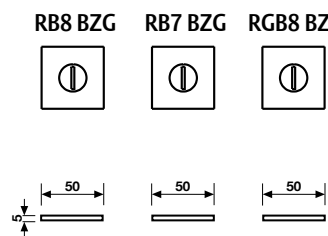

Oberon - H 1044 Q

Design: Vincent Van Duysen
Nikrall Lega Zama UNI 3717

Dimensioni / Sizes Finitura / Finish EAN R8 EAN R7 EAN RG8 Coppia / Set

H 1044 R8 Q

Cromo	304083	313931	303871
Cromosat	298771	313948	303833
Neropaco	822994	*	*

	RB8 Y	RB7 Y	RGB8 Y
Cromo	799616	*	*
Cromosat	799623	*	*
Neropaco	869265	*	*

	RB8 BZG	RB7 BZG	RGB8 BZG
Cromo	*	*	*
Cromosat	*	*	*
Neropaco	*	*	*

Maniglia da porta su rosetta fine solo 50 mm.
Door handles on slim rosette 50 mm only.

Il codice EAN indica l'articolo senza movimento.
The EAN code indicates the article without the movement.

Movimenti da ordinare a parte.
Movements to be ordered separately.

H 1044 F RS Q-41

Movimento
4 scatti
Movement
4 click positions

H 1044 F RS B Q-41

Movimento
8 scatti
Movement
8 click positions

Cromo	869302
Cromosat	793126
Neropaco	869319

A richiesta: disponibile il movimento 30-35-45-50 mm.
On request: available also for spindle length 30-35-45-50 mm.