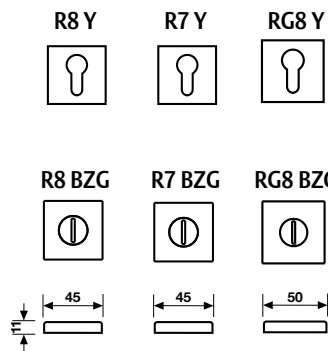

Oberon - H 1044 Q

Design: Vincent Van Duysen
Nikrall Lega Zama UNI 3717

Dimensioni / Sizes Finitura / Finish EAN R8 EAN R7 EAN RG8 Coppia / Set

H 1044 R8 Q

Cromo	304083	313931	303871
Cromosat	298771	313948	303833
Neropaco	822994	*	*

	R8 Y	R7 Y	RG8 Y
Cromo	304090	313955	303888
Cromosat	298788	313962	303840
Neropaco	727497	*	*

	R8 BZG	R7 BZG	RG8 BZG
Cromo	*	314211	303864
Cromosat	*	314228	303857
Neropaco	*	*	*

H 1044 RB8 Q

	RB8	RB7	RGB8
Cromo	796691	*	*
Cromosat	787712	*	*
Neropaco	869258	*	*

	RB8 Y	RB7 Y	RGB8 Y
Cromo	799616	*	*
Cromosat	799623	*	*
Neropaco	869265	*	*

	RB8 BZG	RB7 BZG	RGB8 BZG
Cromo	*	*	*
Cromosat	*	*	*
Neropaco	*	*	*

Maniglia da porta su rosetta fine solo 50 mm.
Door handles on slim rosette 50 mm only.

H 1044 F RS B Q-41

Movimento
8 scatti
Movement
8 click positions

Cromo	869302
Cromosat	793126
Neropaco	869319

A richiesta: disponibile il movimento 30-35-45-50 mm.
On request: available also for spindle length 30-35-45-50 mm.