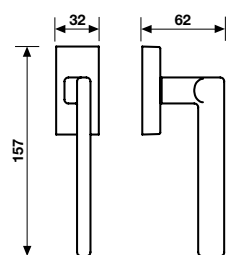

Dimensioni / Sizes	Finitura / Finish	EAN	Cad / 1 Pc
--------------------	-------------------	-----	------------

H 1044 F Q

Movimenti
Movements
Gratz
Gratz CP
Gratz/7
Martellina

Cromo	304687
Cromosat	304694
Neropaco	869296

Il codice EAN indica l'articolo senza movimento.
The EAN code indicates the article without the movement.

Movimenti da ordinare a parte.
Movements to be ordered separately.

H 1044 F RS Q-41

Movimento
4 scatti
Movement
4 click positions

Cromo	304106
Cromosat	304113
Neropaco	858429

A richiesta: disponibile il movimento 30-35-45-50 mm.
On request: available also for spindle length 30-35-45-50 mm.

A richiesta: disponibile il movimento 8 scatti per la microventilazione (solo la misura 41 mm).
On request: available also 8 click positions (only spindle length 41 mm).

H 1044 F RS B Q-41

Movimento
8 scatti
Movement
8 click positions

Cromo	869302
Cromosat	793126
Neropaco	869319

A richiesta: disponibile il movimento 30-35-45-50 mm.
On request: available also for spindle length 30-35-45-50 mm.