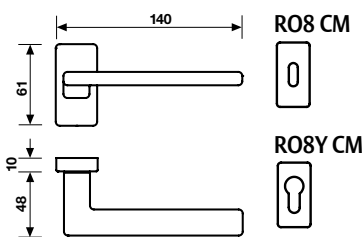

	RB8 Y	RB7 Y	RGB8 Y
Cromo	799616	*	*
Cromosat	799623	*	*
Neropaco	869265	*	*

	RB8 BZG	RB7 BZG	RGB8 BZG
Cromo	*	*	*
Cromosat	*	*	*
Neropaco	*	*	*

Maniglia da porta su rosetta fine solo 50 mm.
Door handles on slim rosette 50 mm only.