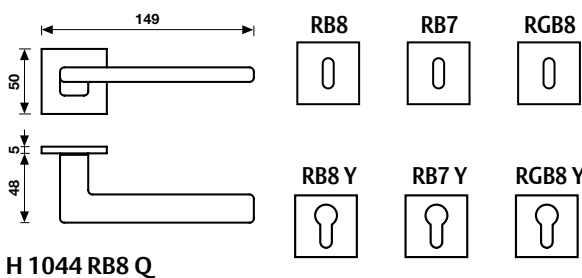

H 1044 RB8 Q

	RB8	RB7	RGB8
Cromo	796691	*	*
Cromosat	787712	*	*
Neropaco	869258	*	*